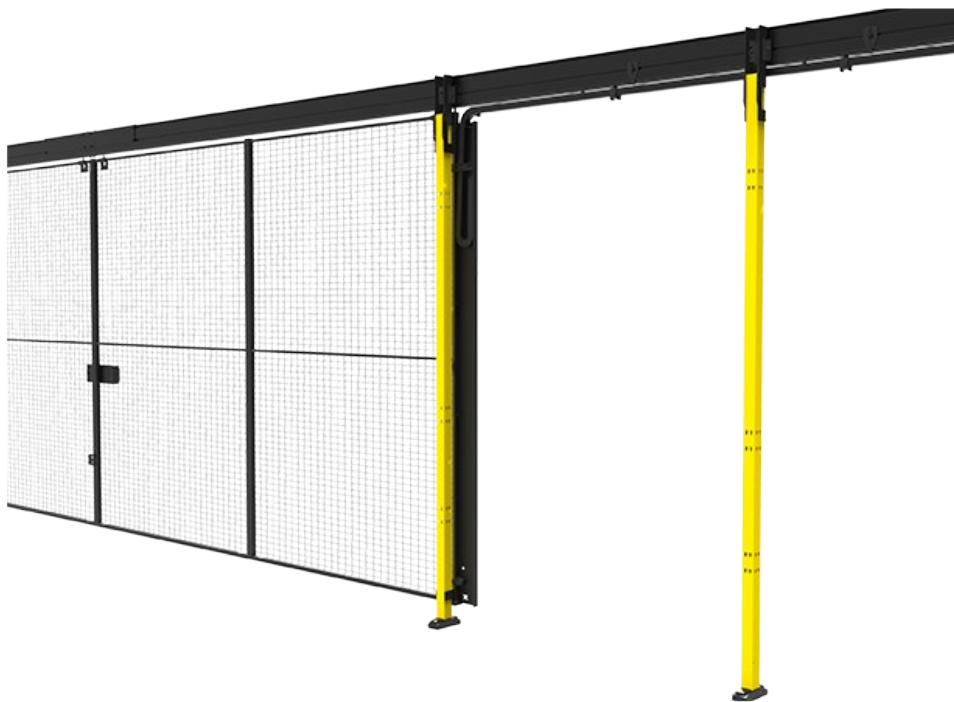

Flexibele kabelketting voor schuifdeuren

Slimme en elegante oplossing voor schuifdeuren wanneer voeding nodig is op de beweegbare deur zelf.

Bijvoorbeeld voor een deurvergrendelingsschakelaar. Speciaal ontworpen voor dubbele schuifdeuren die in het midden worden vergrendeld, met of zonder bovenrail, waar een vaste stijl om bekabeling te bevestigen ontbreekt. Er zijn aantal sets gemaakt, afhankelijk van de systeemhoogte, het type deur en de vereiste afmetingen van de opening. Zie de lijst met alle combinaties en artikelnr.

Beschikbaar voor elke hoogte (uitgezonderd 1400mm). Geschikt voor kabels tot 8mm diameter.

Let op: wanneer er geen doorlopend paneel is naast de deur, leidt de set tot een verkleining van de max. deuropening met ten minste 182 mm.

The X-Guard sliding door cable kit is an elegant and practical solution for supplying power to movable doors, particularly when an interlock switch or other electrical components are needed. Specifically designed for **double sliding doors with center lock**, it works seamlessly with or without an overhead rail—ideal in situations where a fixed post for cabling is unavailable.

A range of kits is available, tailored to system height, door type, and required opening size. This ensures compatibility with various **X-Guard machine guarding** configurations, providing a flexible and reliable industrial safety solution. The kit supports all heights except 1400 mm, with a maximum cable diameter of 8 mm.