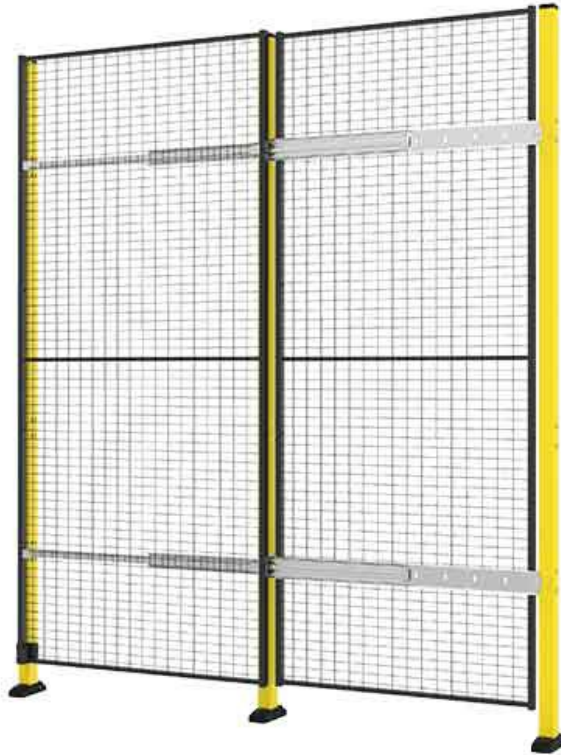

Enkele schuifdeur zonder rail

De X-Guard enkele schuifdeur zonder rail is de perfecte veiligheidsoplossing voor openingen die onbelemmerde toegang van bovenaf vereisen. Ideaal voor heftrucks en bovenloopkranen, biedt het een maximale breedte van 2900 mm en een hoogte van 2500 mm. Voldoet aan de Machinerichtlijn 2006/42/EG.

De X-Guard enkele schuifdeur zonder rail is ontworpen voor industriële omgevingen waar bovenruimte essentieel is. In tegenstelling tot traditionele schuifdeuren, werkt hij zonder bovenrail, waardoor het de ideale keuze is voor gebieden waar heftrucks of bovenloopkranen onbeperkte toegang nodig hebben. Verkrijgbaar in meerdere breedtes—900mm, 1400mm en 2900mm—en met een maximale hoogte van 2500mm, biedt deze deur een praktische en efficiënte veiligheidsoplossing.

Het ruimtebesparende ontwerp is goed geschikt voor magazijnen, productiefaciliteiten en logistieke centra waar het behouden van workflowefficiëntie cruciaal is. Het soepele schuifmechanisme zorgt voor een gemakkelijke bediening, terwijl de deur kan worden aangepast met verschillende vergrendelopties om aan specifieke veiligheidsbehoeften te voldoen.

Voldoet aan de Machinerichtlijn 2006/42/EG, de X-Guard enkele schuifdeur zonder rail biedt een veilige, duurzame en aanpasbare alternatieve voor omgevingen waar conventionele veiligheidsdeuren niet geschikt zijn.