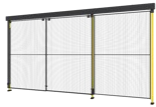

D43-250300L

Dubbele schuifdeur met 2-staps rail

2900

2500

Mesh

Premium 70x70