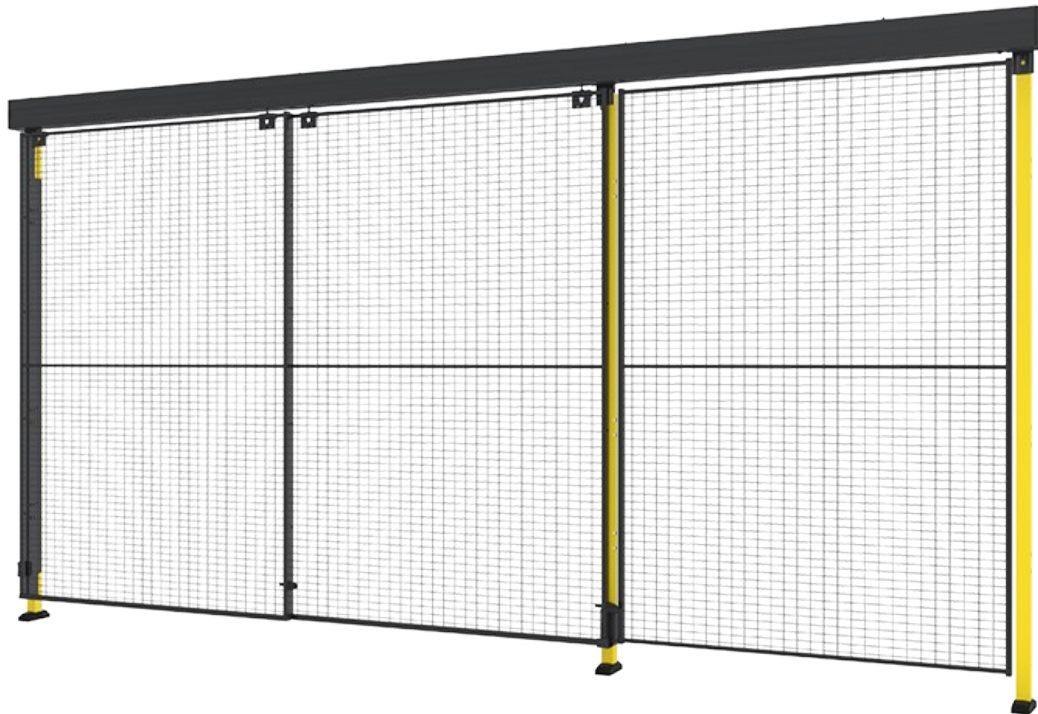

Dubbele schuifdeur met 2-traps rail

De X-Guard dubbele telescopische schuifdeur is een slimme veiligheidsoplossing voor gebieden met beperkte ruimte ervoor. Met overlappende panelen creëert het een grote opening zonder extra ruimte om te schuiven. Max. breedte: 2x1500 mm, hoogte: 2500 mm. Voldoet aan de Machinerichtlijn 2006/42/EG.

De X-Guard dubbele telescopische schuifdeur is ontworpen voor industriële omgevingen waar een grote opening nodig is, maar de ruimte aan de zijkant en voorkant beperkt is, bijvoorbeeld in verband met voertuigroutes. In plaats van volledig naar buiten te schuiven, bewegen de overlappende panelen langs een 2-traps railsysteem, waardoor de vereiste vrijruimte wordt verminderd. Met een maximale breedte van 2x1500 mm en een hoogte van 2500 mm, biedt het efficiënte toegang terwijl het een compacte voetafdruk behoudt.

Ideaal voor magazijnen, productiegebieden en werkruimtes waar traditionele schuifdeuren onpraktisch zijn, verbetert de X-Guard dubbele telescopische schuifdeur de toegankelijkheid zonder compromissen te sluiten op het gebied van veiligheid.

Opmerking: De maximale breedte kan variëren afhankelijk van de vergrendeloplossing. Stijlen, handgrepen en panelen zijn niet inbegrepen in het deurpakket.

Models

Hoogte 2000 mm 4 articles

ARTICLES / DESCRIPTION	MAX OPENING WIDTH (MM)	MAX HEIGHT (MM)	PANEL	FITS POSTS
 D23-200300R Dubbele schuifdeur met 2-traps rail	2880	2000	Mesh	Classic 50x50
 D23-200300L Dubbele schuifdeur met 2-traps rails	2880	2000	Mesh	Classic 50x50
 D43-200300L Dubbele schuifdeur met 2-trapsrail	2900	2000	Mesh	Premium 70x70
 D43-200300R Dubbele schuifdeur met 2-staps rail	2900	2000	Mesh	Premium 70x70