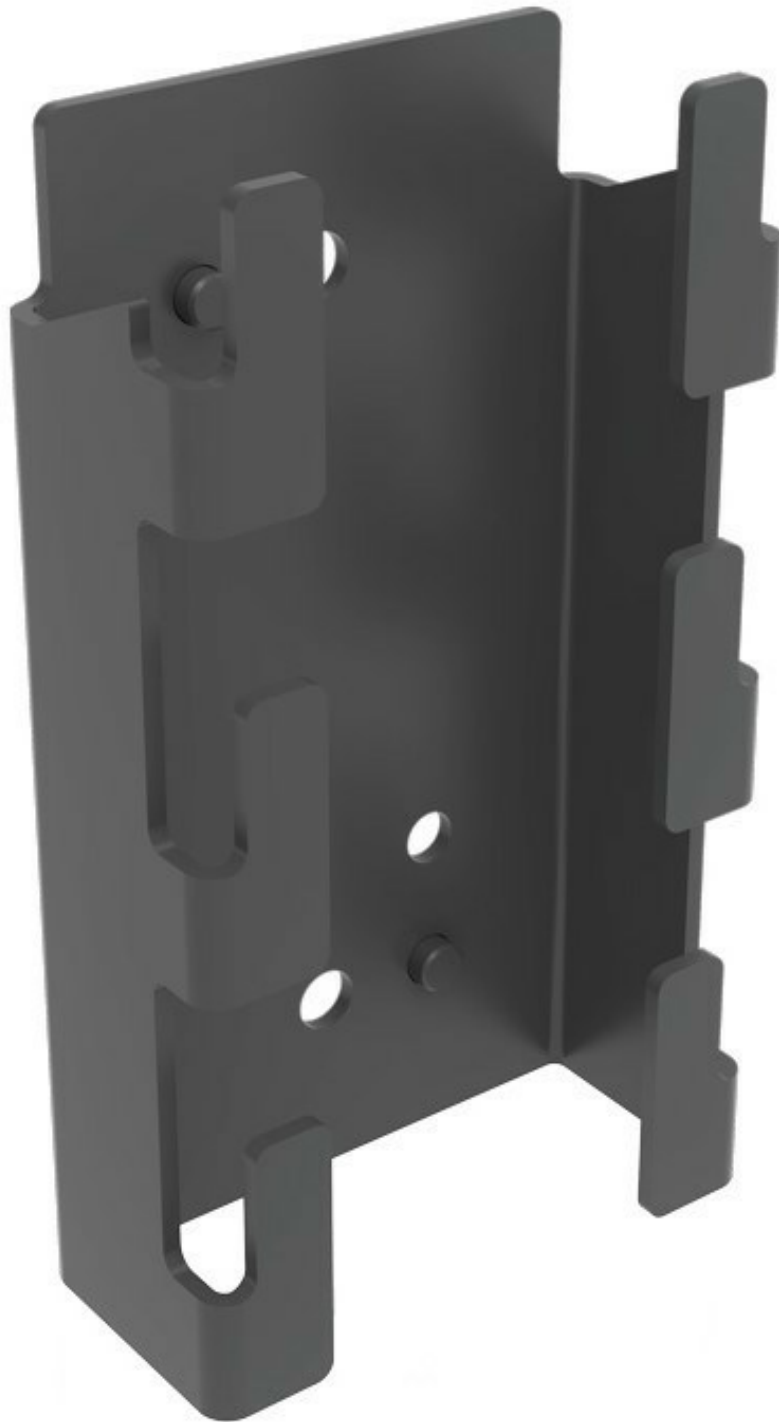

Steun sleutelgat

Axelent biedt verschillende montage mogelijkheden, waarvan Beugelmontage, Topmontage en Sleutelgatmontage de meest voorkomende zijn. Alle bevestigingen zijn snel en eenvoudig te monteren.

De gaaspaneelbeugel maakt verticale kabeldoorlopen door het midden van de gaaspanelen mogelijk. Beugels, Hangobjecten en X10 Beugels maken optionele plaatsing op machines, muren, plafonds en vloeren mogelijk.

Models

ARTICLES / DESCRIPTION	SURFACE TREATMENT
 <p>7700-014 Postbeugel</p>	Black Zink
 <p>7700-065 Hoekbeugel</p>	Black Zink
 <p>7700-083 Postbeugel</p>	Black Zink