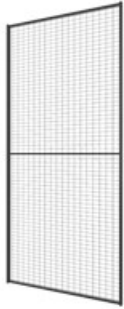

De handmatige roldeur bestaat uit een modulair systeem met een geïntegreerde veerbelaste as en is standaard beschikbaar in drie breedtes en twee hoogtes. X-Roll-up wikkelt de aluminium roldeur tijdens het openen op een as in de kast bovenaan.

X-Roll-up wordt aangeboden als een kit (inclusief montagemateriaal). Stijlen en wandsectie moeten apart worden besteld. Integratie in het X-Guard systeem is eenvoudig.

Hoogtes: 2000 mm (2185 mm incl. topkast) en 2300 mm (2485 mm incl. topkast). Verkrijgbaar in RAL 9011 (andere kleuren beschikbaar op aanvraag).

Models

ARTICLES / DESCRIPTION	WIDTH (MM)	
	S-0145-15 post H: 2000 mm / 930 mm / 830 mm	800
	S-0145-16 post H: 2000 / 1130 / 1030	1000
	S-0145-17 Post H: 2000 / 1330 / 1230	1200
	S-0145-18 Post H: 2300 / 930 / 830	800
	S-0145-19 Post H: 2300 / 1130 / 1030	1000
	S-0145-20 Post H: 2300 / 1330 / 1230	1200

Related products

PANELEN

Gaaspanelen

X-Guard gaaspanelen zijn er in twee maten gaas; Premium 50x20 en Classic 50x30 mm. De veiligheidsafstand bepaalt de benodigde maaswijdte. De Classic 50x30 mesh vereist een minimale afstand van 200...