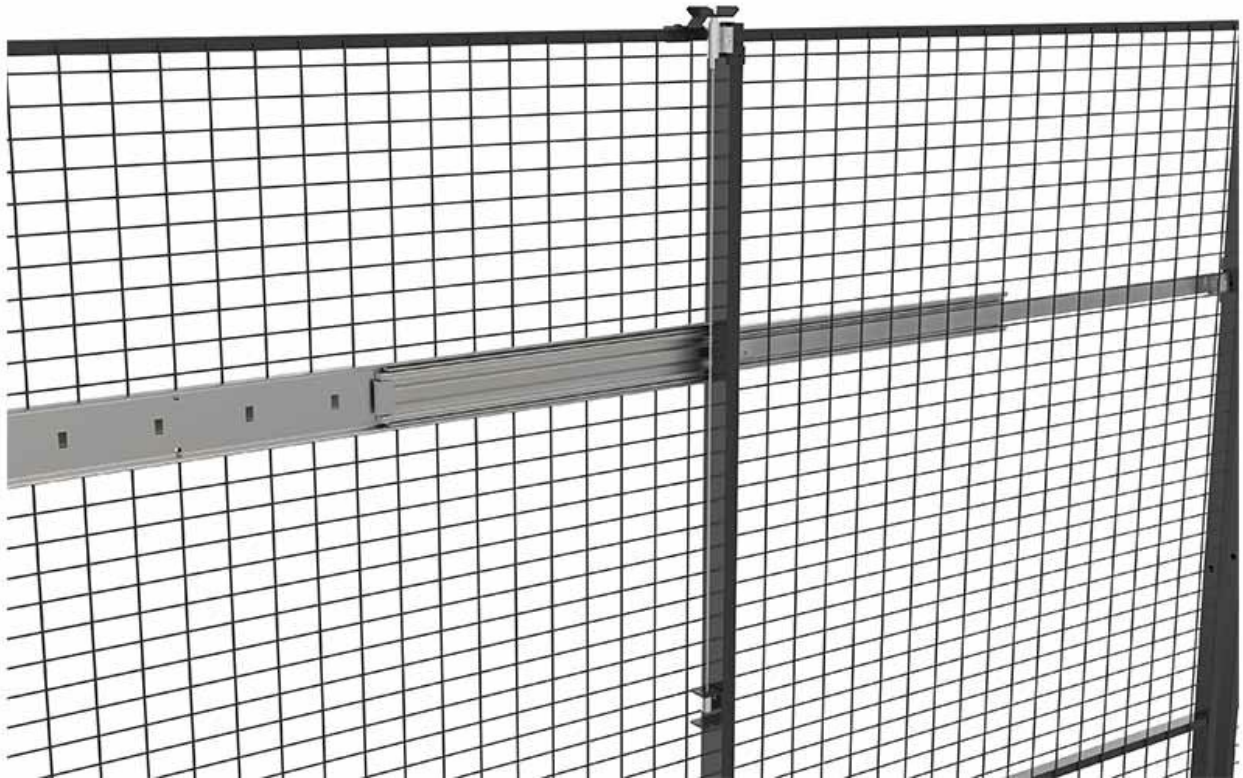

Vergrendelpin voor deurmodules

De vergrendelingspen voor deurmodules voorkomt onbedoelde deurbewegingen, wat stabiliteit en veiligheid in industriële omgevingen garandeert. Gemakkelijk te installeren en aan te passen, past het op verschillende deurmodellen (D27, D28, D29, D57, DP27, DP28, DP29, DP57) voor een veilige en efficiënte workflow.

Onze vergrendelpen voor de deumodules is ontworpen om naadloos te integreren met een breed scala aan deurtypes, wat een veelzijdige oplossing biedt om ongewenste deurbewegingen te voorkomen. Deze functie is van het grootste belang voor het handhaven van een stabiele en gecontroleerde omgeving, cruciaal voor het optimaliseren van operationele workflows en het minimaliseren van verstoringen.

Gemakkelijk te installeren en met minimale onderhoudseisen, is onze vergrendelpen een kosteneffectieve investering die aanzienlijk bijdraagt aan de veiligheid en efficiëntie van uw werkplek. Het intuïtieve ontwerp staat snelle aanpassingen en vergrendelingen toe, waardoor een flexibele maar veilige instelling mogelijk is die is afgestemd op uw specifieke behoeften.