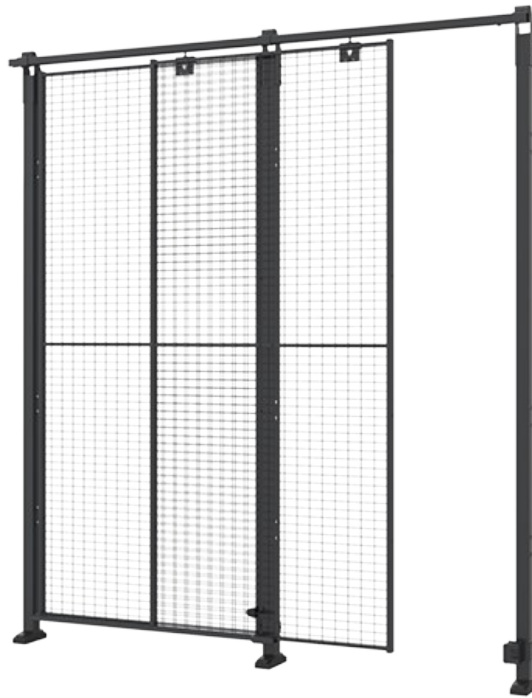

# Enkele schuifdeur

Een enkele schuifdeur wordt meestal gebruikt waar niet voldoende ruimte is om een zijscharnierende deur te openen voor normale toegang en waar slechts één enkele sectie geopend moet worden.

*(Posten, handgrepen en panelen zijn niet inbegrepen in het deuropakket. De openingsdimensies kunnen beperkt zijn, afhankelijk van het type slot dat is gekozen.)*

## Models

ARTICLES / DESCRIPTION	WIDTH (MM)	MAX WIDTH (MM)	HEIGHT (MM)	MAX HEIGHT (MM)	PANEL	FITS POSTS
 <b>D20-XXX100</b>	900		2500		Mesh	Classic 50x50
 <b>D20-XXX140</b>	3000		2300		Mesh	Classic 50x50
 <b>D20-XXX220</b>	2100		2500		Mesh	Classic 50x50

	<b>D20-XXX310</b>	3000	2500	Mesh	Classic 50x50
	<b>D20-XXX570</b>	5700	2755	Mesh	Classic 50x50
	<b>DP20-XXX220A</b> Enkel schuifdeur met bovenframe	2080	2500	Plastic Sheet metal	Classic 50x50
	<b>DP20-XXX310A</b> Enkele schuifdeur met bovenste kader	2980	2500	Plastic Sheet metal	Classic 50x50
	<b>DP20-XXX570A</b> Enkele schuifdeur met bovenframe	5880	2500	Plastic Sheet metal	Classic 50x50
	<b>DP40-XXX220A</b> Enkele schuifdeur met bovenframe	2090	2500	Plastic Sheet metal	Premium 70x70
	<b>DP40-XXX310A</b> Enkele schuifdeur met bovenframe	2990	2500	Plastic Sheet metal	Premium 70x70
	<b>DP40-XXX570A</b> Enkele schuifdeur met bovenframe	5890	2500	Plastic Sheet metal	Premium 70x70