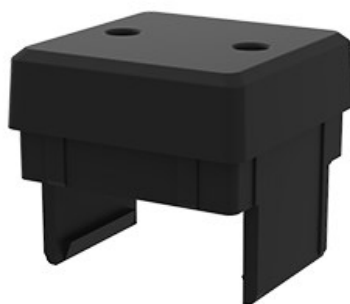

# Plug

Pluggen voor plaatsing op paal.

### ARTICLES / DESCRIPTION

**T01-17**  
Top plug

**T01-13**  
Rubber plug voor "keyhole" op X-Guard paal (1set=36st)

#### Hoogte 1400 mm met paneel

Ons X-Rail valbeveiligingssysteem kan worden gebruikt als randbescherming voor mezzaninevloeren. Het systeem is een aanpassing van onze X-Guard-reeks en kan daarom dubbele doelen dienen, mezzanineb...