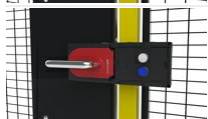

Models

ARTICLES / DESCRIPTION

B-135

Euchner MGB-L1H-ARA-R-121061 mechanische slot, links / rechts, twee drukknoppen

B-136

Euchner, noodopening handgreep MGB 100465

B-143

Kabel 5m, M12, 8-pol

T10-30

Fittingen, Euchner MGB scharnierdeur/schuifdeur, recht/links

T10-31

Extra bevestigingen voor Euchner MGB met paniekhandgreep Ra19011, X-Guard

T10-33

Fittingen, Euchner MGB Profinet Box scharnierdeur, rechts/links