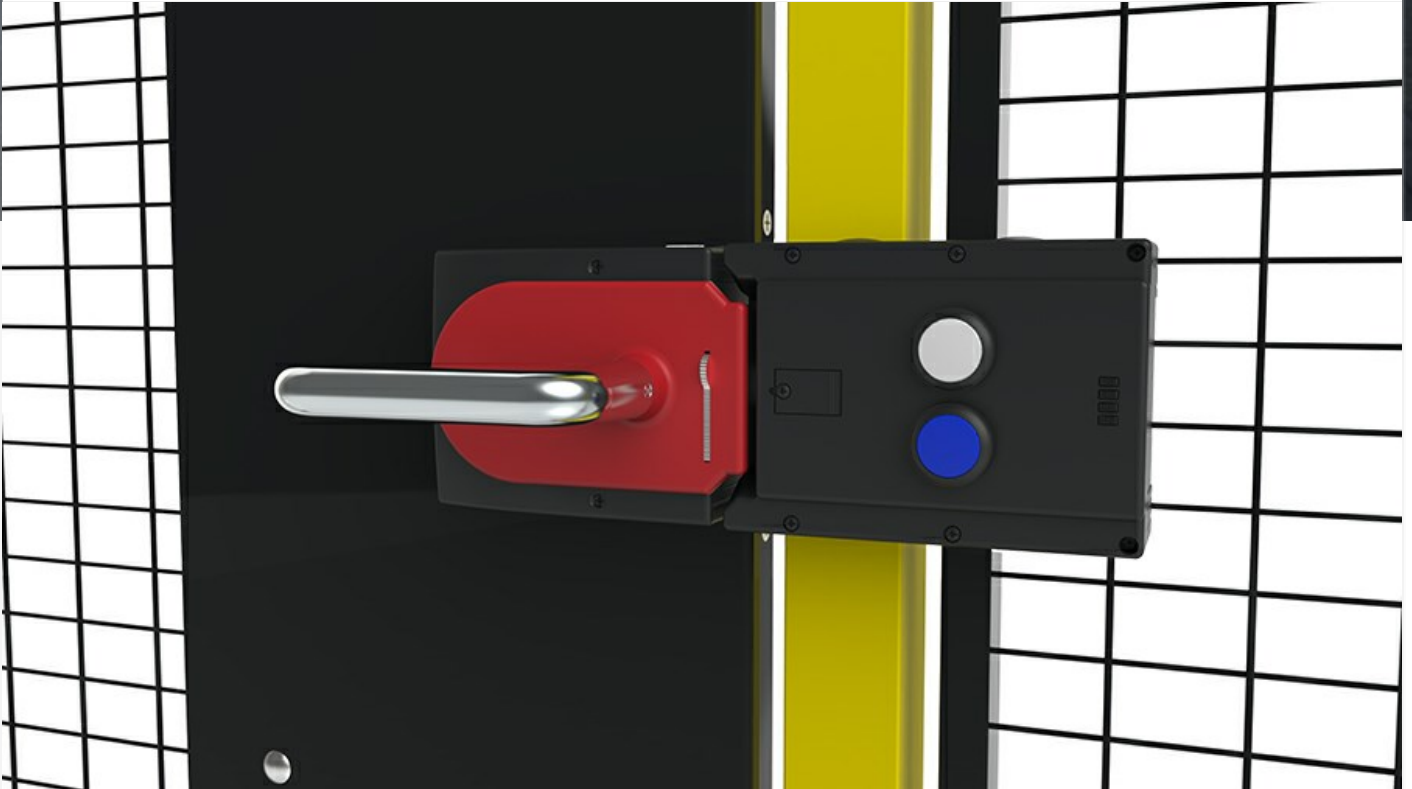

Euchner MGB slot

De Euchner MGB is een multifunctioneel interlocksysteem en vergrendelingssysteem voor machinesafety. Met RFID-detectie, LED-statusindicatoren en noodontgrendelingshandgrepen biedt het topbeveiliging (PLe/SIL 3). Een mechanische override maakt ontgrendeling mogelijk tijdens stroomuitval.

De MGB (Multifunctionele Poort Box) is een uniek vergrendel- en beveiligingssysteem voor de bescherming van veiligheidsdeuren op machines en systemen. De LED-lampen geven informatie over de vergrendelstatus.

De vergrendeling heeft een intelligente plunjer waarvan de positie wordt gedetecteerd door een RFID-transponder met een unieke code. Dit maakt manipulatie onmogelijk, terwijl het mogelijk maakt dat de MGB de hoogste veiligheidscategorie 4 / PLe kan behalen volgens EN ISO 13849-1 / SIL 3 van EN 62061.

Tijdens de uitvoering van de service binnen het gevaarlijke gebied kan een bouttong worden uitgevouwd, waardoor wordt voorkomen dat de deur wordt vergrendeld. Op de jumper is er ook ruimte voor drie hangsloten.