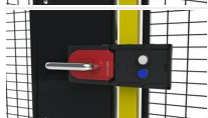

Tijdens de uitvoering van de service binnen het gevaarlijke gebied kan een bouttong worden uitgevouwd, waardoor wordt voorkomen dat de deur wordt vergrendeld. Op de jumper is er ook ruimte voor drie hangsloten.

Models

ARTICLES / DESCRIPTION

B-135

Euchner MGB-L1H-ARA-R-121061 mechanische slot, links / rechts, twee drukknoppen

B-136

Euchner, noodopening handgreep MGB 100465

B-143

Kabel 5m, M12, 8-pol

T10-30

Fittingen, Euchner MGB scharnierdeur/schuifdeur, recht/links

T10-31

Extra bevestigingen voor Euchner MGB met paniekhandgreep Ra19011, X-Guard

T10-33

Fittingen, Euchner MGB Profinet Box scharnierdeur, rechts/links