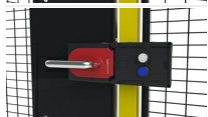

Tijdens de uitvoering van de service binnen het gevaarlijke gebied kan een bouttong worden uitgevouwd, waardoor wordt voorkomen dat de deur wordt vergrendeld. Op de jumper is er ook ruimte voor drie hangsloten.

Models

ARTICLES / DESCRIPTION

B-135

Euchner MGB-L1H-ARA-R-121061 mechanische slot, links / rechts, twee drukknoppen

B-136

Euchner, noodopening handgreep MGB 100465

B-143

Kabel 5m, M12, 8-pol

T10-30

Fittingen, Euchner MGB scharnierdeur/schuifdeur, recht/links

T10-31

Extra bevestigingen voor Euchner MGB met paniekhandgreep Ra19011, X-Guard

T10-33

Fittingen, Euchner MGB Profinet Box scharnierdeur, rechts/links