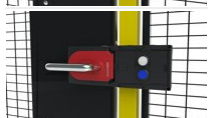

T10-30

Fittingen, Euchner MGB scharnierdeur/schuifdeur, recht/links

T10-31

Extra bevestigingen voor Euchner MGB met paniekhandgreep Ra19011, X-Guard

T10-33

Fittingen, Euchner MGB Profinet Box scharnierdeur, rechts/links

T10-34

Fittingen, Euchner MGB Profinet Box schuifdeur, rechts/links

T10-35

Extra MGB-beugel, schuifdeur met centrale vergrendeling, X-Guard

T10-36

Fittingen (kit), Euchner MGB2 hingedor, rechts/links

T10-37