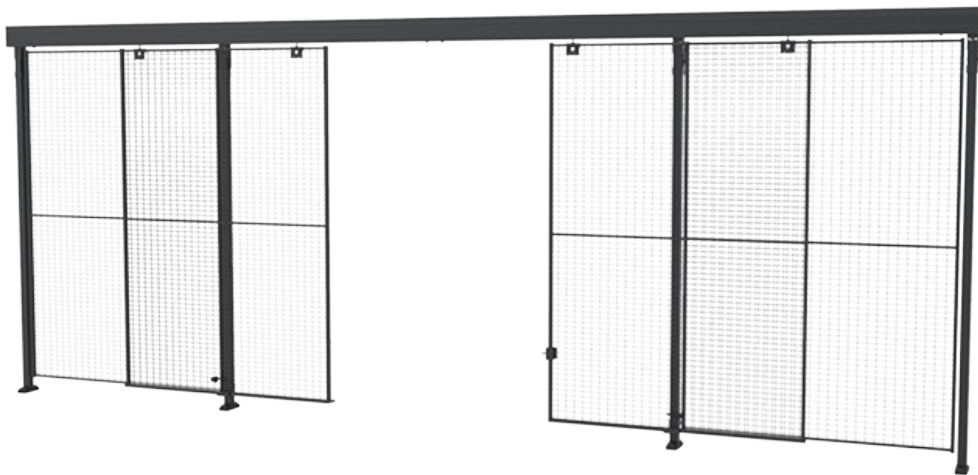

Schuifdeur met middenslot

Dubbele schuifdeuren zijn een perfecte oplossing waar de ruimte beperkt is en wanneer een deur in het midden vereist is. Elke helft van de deur schuift weg van de ander.

(Berichten, handvatten en panelen zijn niet inbegrepen in het deurpakket. De openingsdimensies kunnen beperkt zijn afhankelijk van het type gekozen slot.)

Models

ARTICLES / DESCRIPTION	MAX WIDTH (MM)	MAX HEIGHT (MM)	PANEL	FITS POSTS
 D22-XXX290 Schuifdeur met centrale vergrendeling			Mesh	Classic 50x50
 D22-XXX590			Mesh	Classic 50x50

	D42-XXX290				Mesh	Premium 70x70
	D42-XXX590				Mesh	Premium 70x70
	DP22-XXX290A Dubbele schuifdeuren met bovenlijst - middenvergrendeling	2820	2500		Plastic Sheet metal	Classic 50x50
	DP22-XXX590A Dubbele schuifdeuren met bovenframe - centre lock	5820	2500		Plastic Sheet metal	Classic 50x50
	DP42-XXX290A Dubbele schuifdeuren met bovenlijst - middenvergrendeling	2870	2500		Plastic Sheet metal	Premium 70x70
	DP42-XXX590A Dubbele schuifdeuren met bovenlijst - middenvergrendeling	5870	2500		Plastic Sheet metal	Premium 70x70