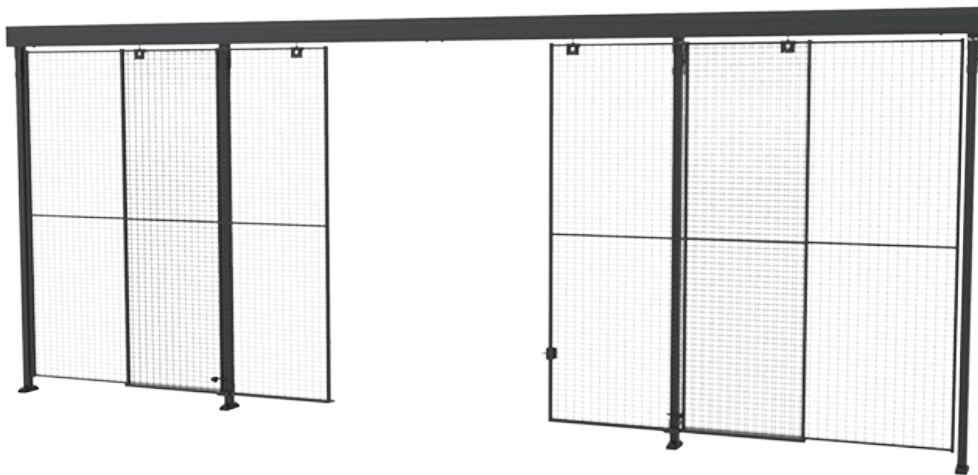

Schuifdeur met centrale vergrendeling

Dubbele schuifdeuren zijn een perfecte oplossing waar de ruimte beperkt is en wanneer een deur in het midden vereist is. Elke helft van de deur schuift weg van de ander.

(Berichten, handvatten en panelen zijn niet inbegrepen in het deurpakket. De openingsdimensies kunnen beperkt zijn afhankelijk van het type gekozen slot.)

Models

ARTICLES / DESCRIPTION	MAX WIDTH (MM)	MAX HEIGHT (MM)	PANEL	FITS POSTS
 D22-XXX290 Schuifdeur met centrale vergrendeling			Mesh	Classic 50x50
 D22-XXX590			Mesh	Classic 50x50

	D42-XXX290				Mesh	Premium 70x70
	D42-XXX590				Mesh	Premium 70x70
	DP22-XXX290A Dubbele schuifdeuren met bovenlijst - middenvergrendeling	2820	2500		Plastic Sheet metal	Classic 50x50
	DP22-XXX590A Dubbele schuifdeuren met bovenframe - centre lock	5820	2500		Plastic Sheet metal	Classic 50x50
	DP42-XXX290A Dubbele schuifdeuren met bovenlijst - middenvergrendeling	2870	2500		Plastic Sheet metal	Premium 70x70
	DP42-XXX590A Dubbele schuifdeuren met bovenlijst - middenvergrendeling	5870	2500		Plastic Sheet metal	Premium 70x70