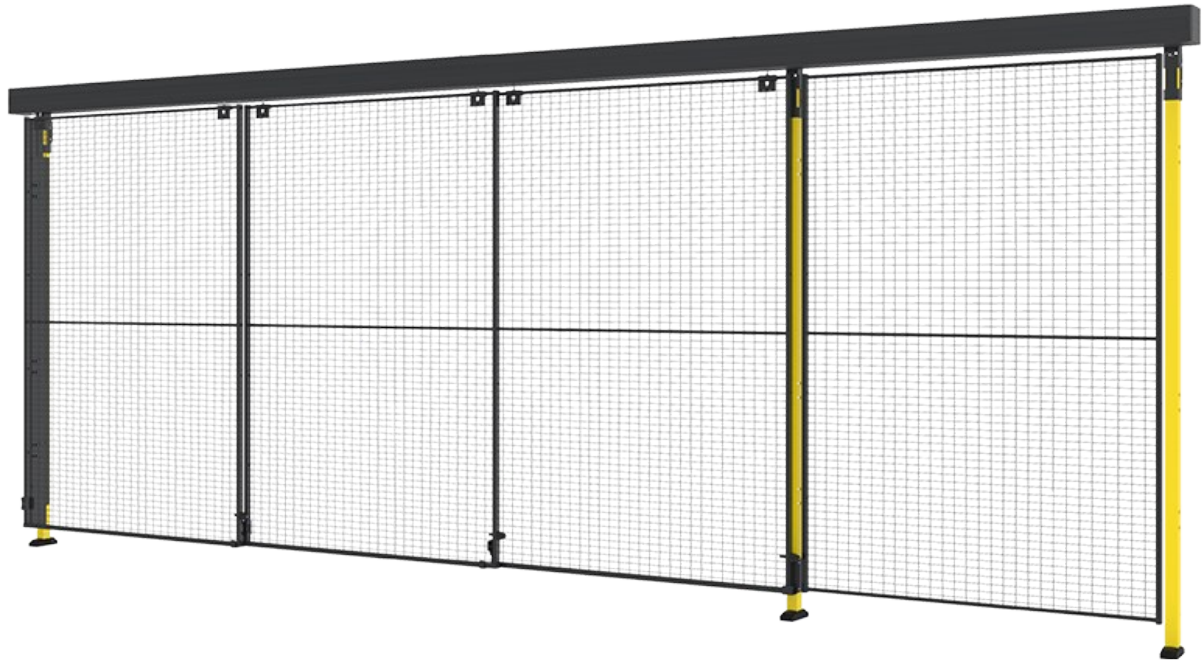

# Drievoudige schuifdeur met 3-traps rail

De X-Guard triple telescopische schuifdeur is een ruimtebesparende veiligheidsoplossing voor industriële omgevingen. Met overlappende panelen op een 3-staps rail biedt het een grote opening terwijl het minimale zijklaring vereist. Max breedte: 3x1500 mm, hoogte: 2500 mm. Voldoet aan de Machinerichtlijn 2006/42/EG.

De X-Guard drievoudige telescopische schuifdeur is ontworpen voor industriële omgevingen die een grote opening vereisen, maar beperkte ruimte hebben voor traditionele schuifdeuren. Met een 3-traps railsysteem overlappen de panelen in plaats van volledig naar buiten te schuiven, wat de behoefte aan zijruime vermindert terwijl de toegang gemakkelijk blijft. Met een maximale breedte van 3x1500 mm en een hoogte van 2500 mm biedt het een praktische en efficiënte veiligheidsoplossing.

Deze deur is ideaal voor magazijnen, productie-installaties en andere gebieden waar brede openingen nodig zijn voor workflow efficiëntie. Het stevige ontwerp zorgt voor duurzaamheid, terwijl het soepele schuifmechanisme een moeiteloze werking mogelijk maakt. De deur kan ook worden aangepast met verschillende vergrendelingsopties om aan specifieke veiligheidsvereisten te voldoen.

Voldoet aan de Machinerichtlijn 2006/42/EG, de X-Guard drievoudige telescopische schuifdeur biedt een veilige en ruimte-efficiënte alternatieve oplossing voor conventionele veiligheidsdeuren.

*Opmerking: De maximale breedte kan variëren afhankelijk van de vergrendelingsoplossing. Palen, handgrepen en panelen zijn niet inbegrepen in het deurpakket.*