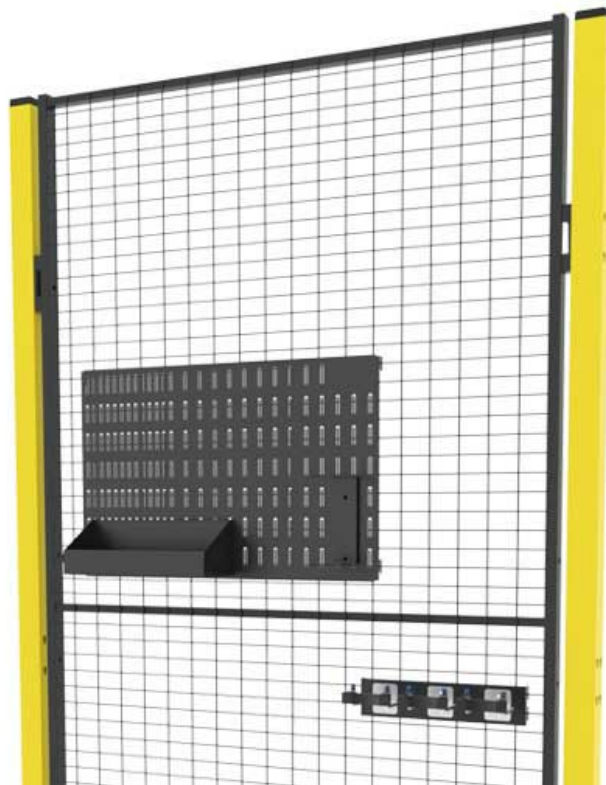

Axellent Quick On - Alltagshelfer für Ordnung und Sauberkeit

Das Quick On-System von Axellent bietet eine große Auswahl an Accessoires, die für Ordnung und Sauberkeit im Bereich von Schutzeinrichtungen sorgen. Das Ordnungssystem unterstützt als praktischer Alltagshelfer, dass alle Unterlagen, Werkzeuge und Informationen am richtigen Platz zu finden sind. Unnötige Verzögerungen und Ausfallzeiten werden minimiert.

We now offer a complete range of organization products designed to keep work areas tidy around robot cells and automation equipment enclosed by a machine guarding system. Ensuring that essential tools, cleaning supplies, and documents are always within reach eliminates unnecessary searching and reduces downtime.

By keeping everything in its place, operators can quickly access what they need for cleaning, documentation, information sharing, and machine setup. This improves workflow efficiency, minimizes disruptions, and helps maintain smooth operations in production cells.

A well-organized workspace not only enhances industrial safety but also contributes to optimized automation performance. Our solutions integrate seamlessly with safety systems, creating a streamlined and productive working environment.