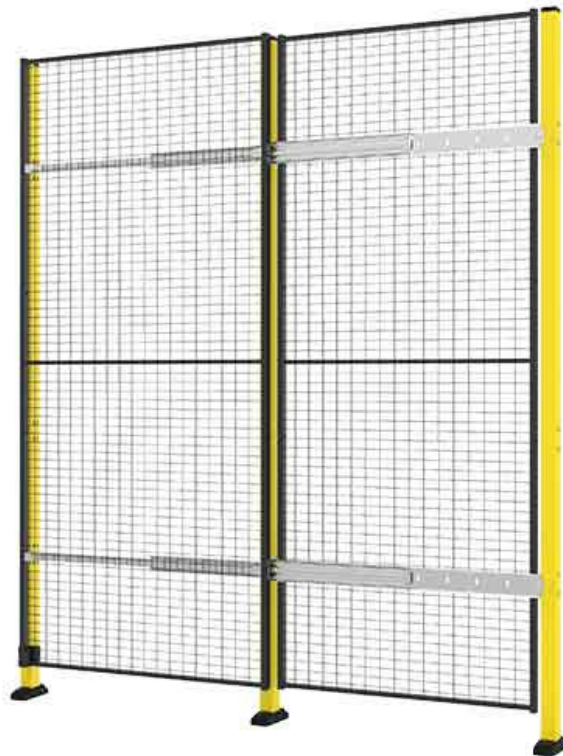

Freitragende einfache Schiebetür

Die ideale Türlösung, wenn keine Schiene über der Türe angebracht werden kann.

Wichtige Bestellinformation für vollständige Türen:

Bei Bestellung von Türanbaupaketen müssen zwingend die benötigten Türwandelemente und Bodenstützen aus der Produktvariante X-Guard Classic sowie der entsprechende Verschluss separat mitbestellt werden.

Maximale Breiten 900 mm, 1400 mm, 1900 mm und 2900 mm. Die maximale Höhe beträgt 2500 mm.

Modelle

Breite 900 mm 4 artikel

ARTIKEL / BESCHREIBUNG	MAXIMALE ÖFFNUNGSWEITE (MM)	MAX HÖHE (MM)	ELEMENT	BODENSTÜTZENVARIANTE
 D26-XXX090 Single sliding door 2-step w/o upper rail	890	2500	Mesh	Classic 50x50
 DP26-XXX090 Single sliding door 2-step w/o upper rail	890	2300	Plastic Sheet metal	Classic 50x50
 D46-XXX090 Single sliding door 2-step w/o upper rail	860	2300	Mesh	Premium 70x70
 DP46-XXX090 Single sliding door 2-step w/o upper rail	860	2300	Plastic Sheet metal	Premium 70x70

Breite 1400 mm 4 artikel

ARTIKEL / BESCHREIBUNG	MAXIMALE ÖFFNUNGSWEITE (MM)	MAX HÖHE (MM)	ELEMENT	BODENSTÜTZENVARIANTE
 D26-XXX140 Single sliding door 2-step w/o upper rail	1390	2500	Mesh	Classic 50x50
 DP26-XXX140 Single sliding door 2-step w/o upper rail	1390	2300	Plastic Sheet metal	Classic 50x50
 D46-XXX140 Single sliding door 2-step w/o upper rail	1360	2300	Mesh	Premium 70x70
 DP46-XXX140 Single sliding door 2-step w/o upper rail	1360	2300	Plastic Sheet metal	Premium 70x70