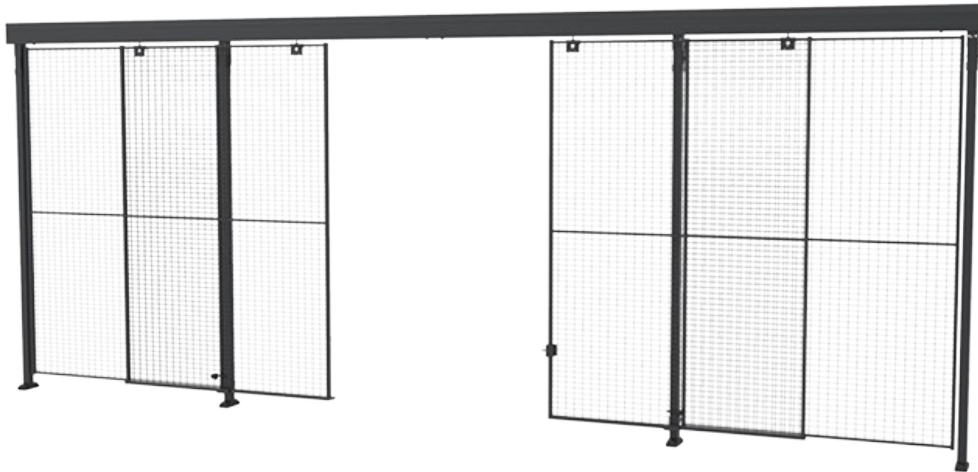

Doppelte Schiebetür mittig schließend

Die doppelte Schiebetür mit mittiger Schließung ist die perfekte Lösung bei ausreichendem Platzangebot neben der Tür.

Wichtige Bestellinformation für vollständige Türen:

Bei Bestellung von Türanbaupaketen müssen zwingend die benötigten Türwandelemente und Bodenstützen aus der Produktvariante X-Guard Classic sowie der entsprechende Verschluss separat mitbestellt werden.

Maximale Öffnung: 5800 mm (2x 2900 mm)

Die Standardfarbe der Türelemente und der Türstützen ist RAL 9011 (graphitschwarz). Individuelle Farbwünsche lassen sich auf Anfrage einfach realisieren.

Modelle

ARTIKEL / BESCHREIBUNG	MAX BREITE (MM)	MAX HÖHE (MM)	ELEMENT	BODENSTÜTZENVARIANTE
 D22-XXX290 Sliding door with centre lock			Mesh	Classic 50x50
 D22-XXX590			Mesh	Classic 50x50
 D42-XXX290			Mesh	Premium 70x70
 D42-XXX590			Mesh	Premium 70x70
 DP22-XXX290A Double sliding doors with upper frame - centre lock	2820	2500	Plastic Sheet metal	Classic 50x50
 DP22-XXX590A Double sliding doors with upper frame - centre lock	5820	2500	Plastic Sheet metal	Classic 50x50
 DP42-XXX290A Double sliding doors with upper frame - centre lock	2870	2500	Plastic Sheet metal	Premium 70x70
 DP42-XXX590A Double sliding doors with upper frame - centre lock	5870	2500	Plastic Sheet metal	Premium 70x70

Verwandte Produkte

Griff- und Schnappverschluss

Der Griff- und Schnappverschluss kann an Schwenk- und Schiebetüren, die nicht abschließbar sein müssen, eingesetzt werden. Der Verschluss kann zusätzlich durch einen Magneten (Artikelnummer T01-08)...