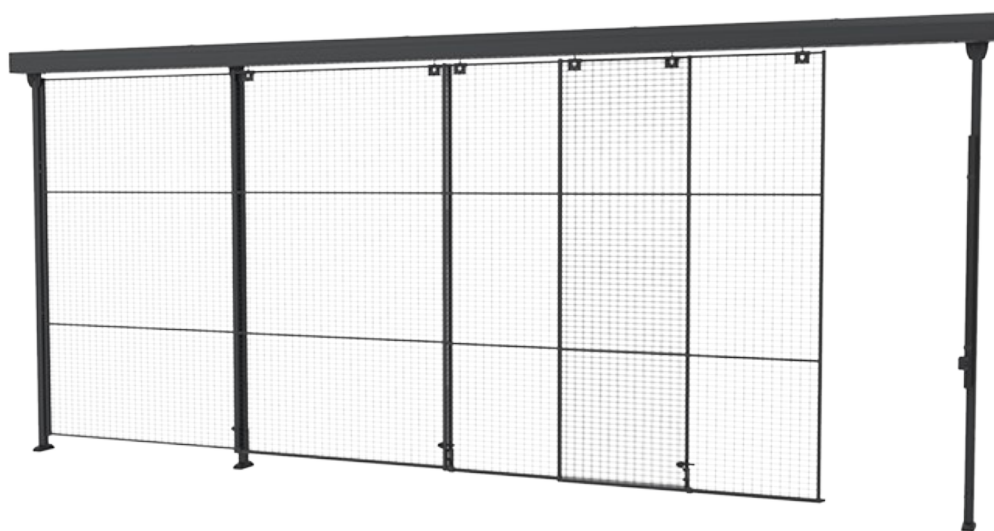

Tre-delt skydedør med skinne

Tre-delt skydedør med skinne anvendes, hvor der kræves en stor åbning, men hvor pladsen er begrænset i sidelæns retning. Panelerne overlapper hinanden i stedet og glider til siden.

(Stolper, håndtag og paneler er ikke inkluderet i dørpakken. Åbningsdimensioner kan være begrænsede afhængigt af den valgte låsetype).

Modeller

ARTIKLER / BESKRIVELSE	BREDDE (MM)	HØJDE (MM)	PANEL	PASSER TIL STOLPE
 D23-XXX450				
 D43-XXX450				

Relaterede produkter

Snaplås

Med denne snaplås, der passer til X-Store 2.0-dørpakker, lukkes døren med et enkelt tryk og holdes lukket af den indbyggede spærpal.

[3 artikler](#)

X-It

Axellent X-It er en nøglecylinderlås designet primært til alle vores modulære netpanelsystemer til maskinafskærmning, industrier og lager. Takket være den unikke konstruktion og den enkle montering...