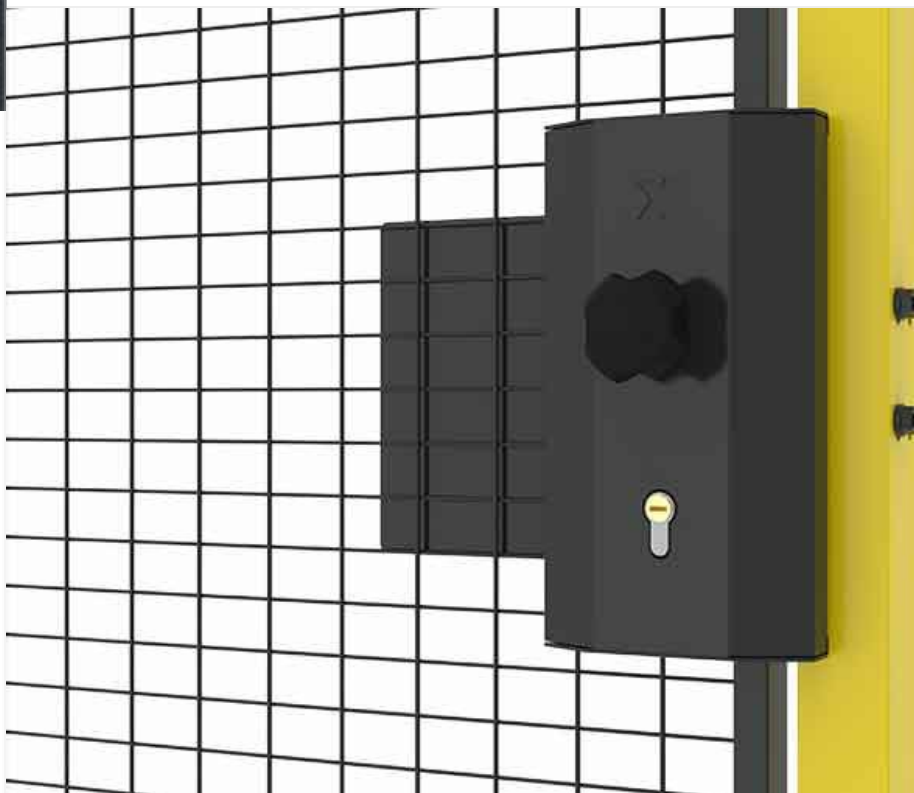

Cylinderlås med nødudgangsfunktion

Øg sikkerheden og den kontrollerede adgang med denne cylinderlås med nødudgangsfunktion. Med en aktiv EU-cylinder, der passer til både EU- og US-cylindre, sikrer den hurtig udgang gennem en panikudløser, der forvandler enhver dør til en flugtvej.

Cylinderlås med nødudgangsfunktion er designet til miljøer, der kræver pålidelig sikkerhed uden at gå på kompromis med nem udgang. Dens aktive låsefunktion drives af en EU-cylinder, hvilket sikrer robust kontrol over autoriseret adgang. Den er kompatibel med både EU- og US-cylinderformater (EU-form) og kan nemt installeres på døre med enkelt hængsel. I nødsituationer omdanner den integrerede panikudløser hurtigt døren til en sikker flugtvej, så beboerne kan komme ud med det samme, samtidig med at den daglige beskyttelse opretholdes.

Modeller

ARTIKLER / BESKRIVELSE

L16-15-0
Panic lock with handle and knob