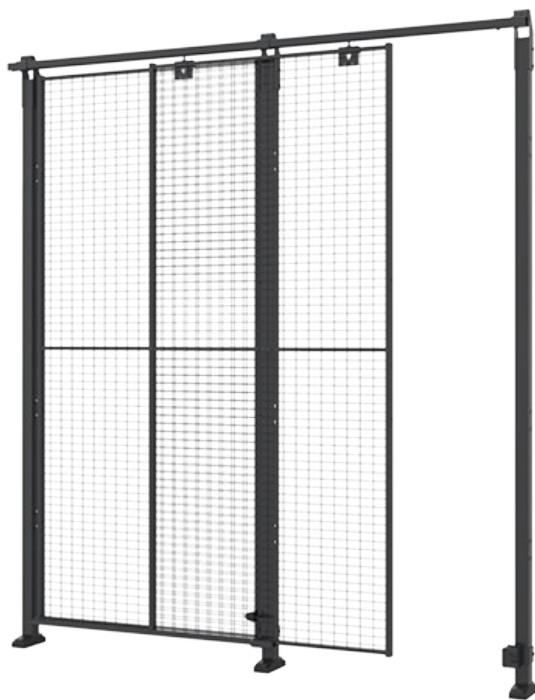

Skydedør enkelt

Skydedør enkelt bruges normalt, hvor der ikke er plads nok til at åbne en sidehængslet dør for normal adgang, og hvor der kun kræves en enkelt sektion åbnet.

(Stolper, håndtag og paneler er ikke inkluderet i dørpakken. Åbningsdimensioner kan være begrænsede afhængigt af den valgte låsetype).

Modeller

ARTIKLER / BESKRIVELSE	BREDDE (MM)	MAKS. BREDDE (MM)	HØJDE (MM)	MAKS. HØJDE (MM)	PANEL	PASSER TIL STOLPE
 D20-XXX100	900		2500		Mesh	Classic 50x50
 D20-XXX140	3000		2300		Mesh	Classic 50x50
 D20-XXX220	2100		2500		Mesh	Classic 50x50

	D20-XXX310	3000	2500	Mesh	Classic 50x50
	D20-XXX570	5700	2755	Mesh	Classic 50x50
	DP20-XXX220A Single sliding door with upper frame	2080	2500	Plastic Sheet metal	Classic 50x50
	DP20-XXX310A Single sliding door with upper frame	2980	2500	Plastic Sheet metal	Classic 50x50
	DP20-XXX570A Single sliding door with upper frame	5880	2500	Plastic Sheet metal	Classic 50x50
	DP40-XXX220A Single sliding door with upper frame	2090	2500	Plastic Sheet metal	Premium 70x70
	DP40-XXX310A Single sliding door with upper frame	2990	2500	Plastic Sheet metal	Premium 70x70
	DP40-XXX570A Single sliding door with upper frame	5890	2500	Plastic Sheet metal	Premium 70x70

Relaterede produkter

Snaplås

Med denne snaplås, der passer til X-Store 2.0-dørpakker, lukkes døren med et enkelt tryk og holdes lukket af den indbyggede spærpal.

[3 artikler](#)

Hængelåsbeslag

Hængelåsbeslag er vores enkleste låsesystem, velegnet til X-Store 2.0-dørpakker. En normal hængslet lås sikrer, at uvedkommende ikke får adgang til et område.