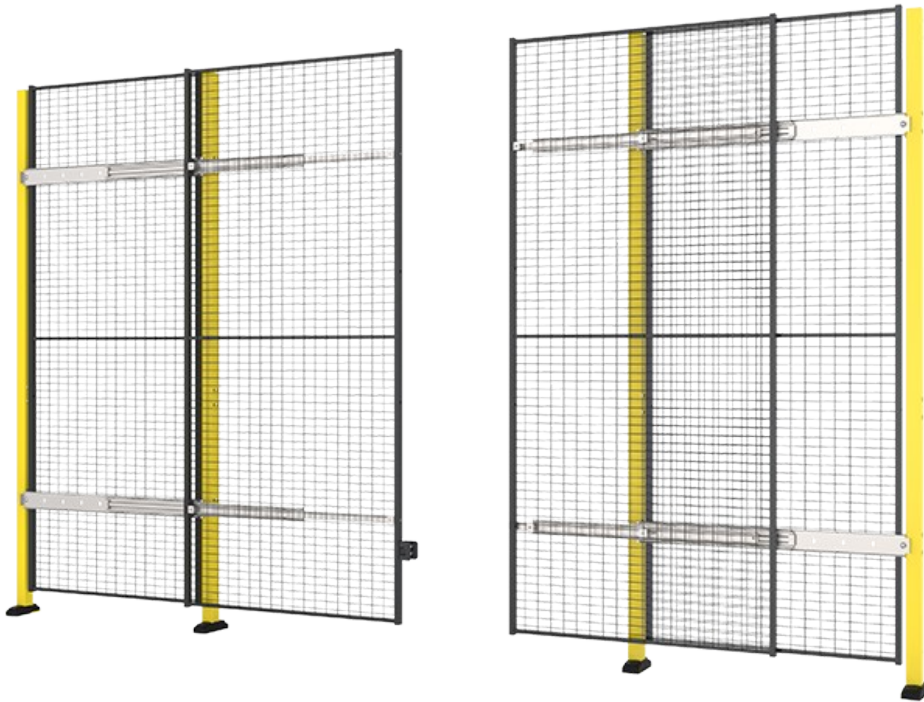

Skydedør uden skinne med midt låsning

X-Guard skydedør uden skinne med midt låsning tilbyder en åbningsbredde på næsten 6.000 mm uden øvre begrænsninger, hvilket gør den ideel til gaffeltrucks og traverskraner. Med en maksimal bredde på 2 x 2.900 mm og en højde på 2.300 mm er det en pladsbesparende løsning, der opfylder alle krav i Maskindirektivet 2006/42/EF.

X-Guard skydedør uden skinne med midt låsning er den optimale sikkerhedsløsning til industrielle miljøer, hvor der kræves ubegrænset frihøjde. Døren er konstrueret til håndtering af stort gods og muliggør transport med både traverskraner og gaffeltrucks. Med en åbningsbredde på op til 2 x 2.900 mm og en maksimal højde på 2.300 mm tilbyder den en rummelig og fleksibel gennemgang.

Til forskel fra konventionelle skydedøre eliminerer denne model forhindringer fra øvre skinner, hvilket gør den ideel til lagre, produktionsanlæg og logistikcentre. Designet med midt låsning forbedrer sikkerheden, samtidig med at det sikrer nem betjening. Døren kan tilpasses med forskellige låse og kontakter for at imødekomme specifikke industrielle sikkerhedsbehov.

X-Guard skydedør uden skinne med midt låsning opfylder kravene i Maskindirektivet 2006/42/EF og tilbyder en pålidelig, pladsbesparende og effektiv løsning til krævende arbejdsmiljøer.

Bemærk: Den maksimale bredde kan variere afhængigt af den valgte låseløsning. Stolper, håndtag og paneler er ikke inkluderet i dørpakken.