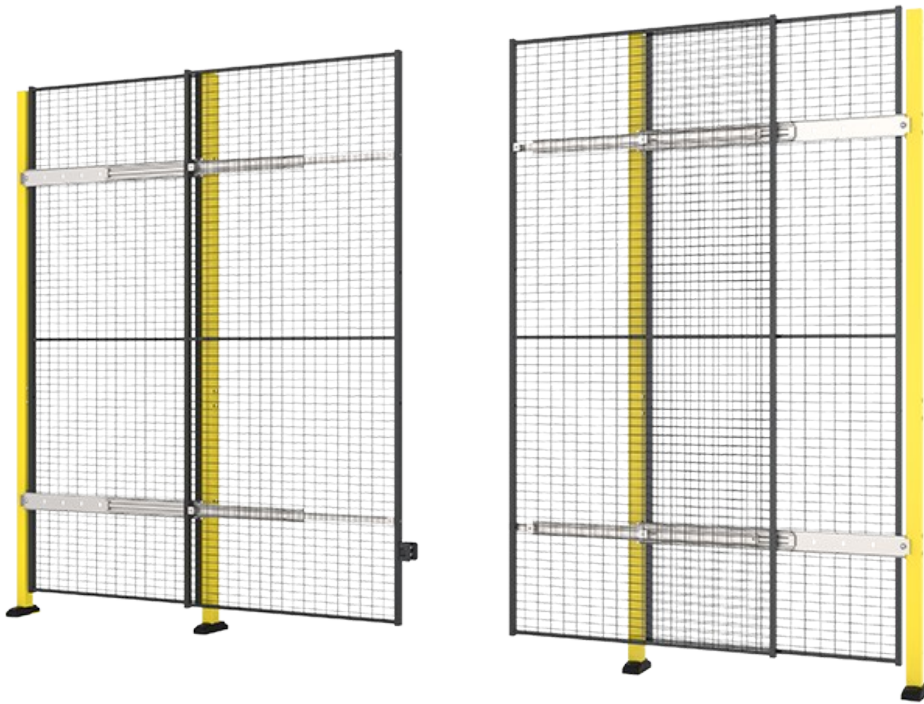

Skydedør uden skinne med lås i midten

Skydedør uden skinne med centerlås er den perfekte løsning, hvor der kræves ubegrænset frirum i højden, og hvor der er behov for en stor åbning. Døren er et godt valg, hvor varer skal flyttes ved hjælp af en løbekran eller gaffeltruck.

Den maksimale højde er 2300 mm og den maksimale bredde er 2800 mm. *Den maksimale bredde varierer afhængigt af den anvendte låseløsning.

(Stolper, håndtag og paneler er ikke inkluderet i dørpakken. Åbningsdimensioner kan være begrænsede afhængigt af den valgte låsetype).

Modeller

Height 2300 5 artikler

ARTIKLER / BESKRIVELSE	MAKSIMAL ÅBNINGSBREDDE (MM)	MAKS. HØJDE (MM)	PANEL	PASSER TIL STOLPE
 D27-XXX180 Skydedør uden skinne med midterlås	1740	2300	Mesh	Classic 50x50
 D27-XXX280 Skydedør uden skinne med midterlås	2740	2300	Mesh	Classic 50x50
 D47-XXX580 Skydedør uden skinne med midterlås	5760	2470	Mesh	Premium 70x70
 DP27-XXX180 Skydedør uden skinne med midterlås	1740	2300	Plastic Sheet metal	Classic 50x50
 DP27-XXX280 Skydedør uden skinne med midterlås	2740	2300	Plastic Sheet metal	Classic 50x50

Height 2500 mm 6 artikler

ARTIKLER / BESKRIVELSE	MAKSIMAL ÅBNINGSBREDDE (MM)	MAKS. HØJDE (MM)	PANEL	PASSER TIL STOLPE
 D29-XXX380 Skydedør uden skinne med midterlås	3640	2500	Mesh	Classic 50x50
 D29-XXX480 Skydedør uden skinne med midterlås	4640	2500	Mesh	Classic 50x50
 D29-XXX580 Skydedør uden skinne med midterlås	5640	2500	Mesh	Classic 50x50
 DP29-XXX380 Skydedør uden skinne med midterlås	3640	2300	Plastic Sheet metal	Classic 50x50 Premium 70x70
 DP29-XXX480 Skydedør uden skinne med midterlås	4640	2300	Plastic Sheet metal	Classic 50x50 Premium 70x70
 DP29-XXX580 Skydedør uden skinne med midterlås	5640	2300	Plastic Sheet metal	Classic 50x50 Premium 70x70