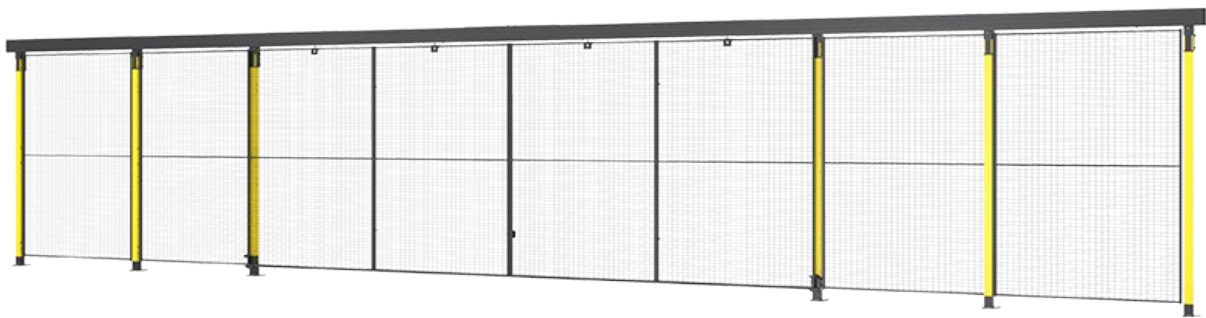

# Skydedør med midt låsning

X-Guard skydedør med midt låsning er en praktisk sikkerhedsløsning til industrielle miljøer med begrænset plads. Dørens to halvdele glider i hver sin retning, hvilket giver en bred, central åbning. Med en maksimal bredde på 5.900 mm opfylder løsningen alle krav i Maskindirektivet 2006/42/EF.

X-Guard skydedør med midt låsning er en effektiv og pladsbesparende sikkerhedsløsning til industrielle miljøer. Den er udviklet til områder, hvor der kræves en centralt placeret dør; her glider dørhalvdelene i hver sin retning, hvilket skaber en bred og let tilgængelig åbning. Med en maksimal bredde på 5.900 mm tilbyder løsningen fleksibel adgang, samtidig med at den opfylder kravene i Maskindirektivet 2006/42/EF.

Den enkle, men robuste konstruktion sikrer en hurtig installation, hvilket gør den til et pålideligt valg for arbejdspladser, der har brug for en sikker og praktisk afskærmning. Døren kan konfigureres med forskellige låse og kontakter for at imødekomme specifikke sikkerhedskrav.

X-Guard skydedør med midt låsning er ideel til produktionsområder og trange pladsforhold, hvor den forbedrer arbejdsprocesserne og opretholder en høj sikkerhedsstandard.

*Bemærk: Den maksimale bredde kan variere afhængigt af den valgte låseløsning. Stolper, håndtag og paneler er ikke inkluderet i dørpakken.*