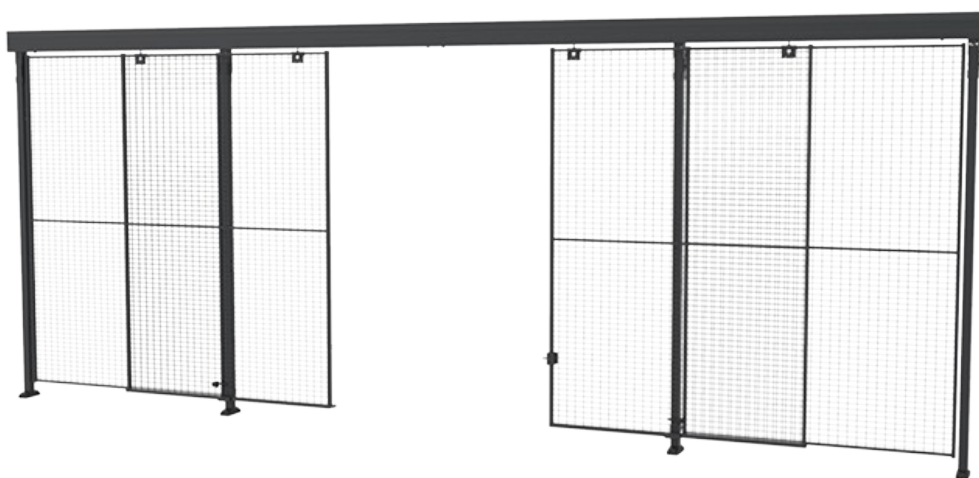

Skydedør med midt låsning

Skydedør med midt låsning er en perfekt løsning, hvor pladsen er begrænset, og når der kræves en dør i midten. Den ene halvdel af døren glider væk fra den anden.

(Stolper, håndtag og paneler er ikke inkluderet i dørpakken. Åbningsdimensioner kan være begrænsede afhængigt af den valgte låsetype).

Modeller

| ARTIKLER / BESKRIVELSE | MAKS. BREDE (MM) | MAKS. HØJDE (MM) | PANEL | PASSER TIL STOLPE |
|--|------------------|------------------|-------|-------------------|
|  D22-XXX290 Sliding door with centre lock | | | Mesh | Classic 50x50 |
|  D22-XXX590 | | | Mesh | Classic 50x50 |

2500

Plastic
Sheet metal

Classic 50x50

DP22-XXX590A

Double sliding doors with upper frame - centre lock⁵⁸²⁰

2500

Plastic
Sheet metal

Classic 50x50

Plastic
Sheet metal

Premium 70x70

Relaterede produkter

Snaplås

Med denne snaplås, der passer til X-Store 2.0-dørpakker, lukkes døren med et enkelt tryk og holdes lukket af den indbyggede spærpal.

[3 artikler](#)