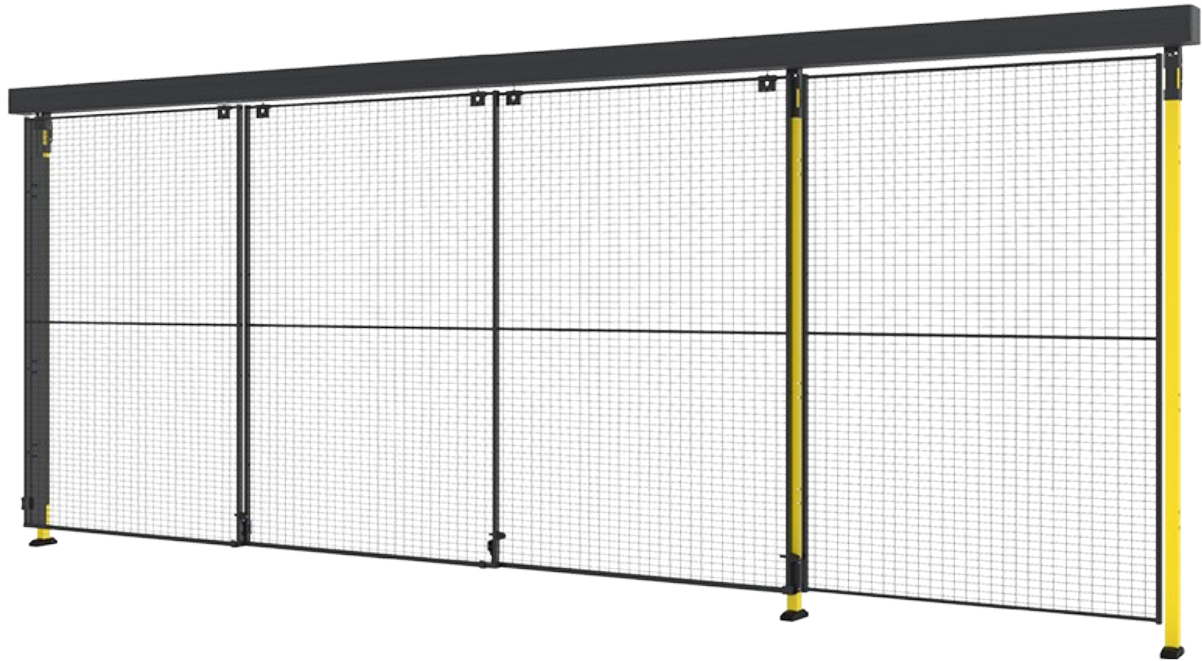

Tre-delt skydedør med skinne

X-Guard tre-delt skydedør med skinne er en pladsbesparende sikkerhedsløsning til industrielle miljøer. Takket være de overlappende paneler på et 3-trins skinnesystem giver den en stor åbning, samtidig med at den kræver minimal plads til siderne. Maksimal bredde: 3 x 1.500 mm, højde: 2.500 mm. Opfylder kravene i Maskindirektivet 2006/42/EF.

Den maksimale højde er 2500 mm og den maksimale bredde er 3x1500 mm. *Den maksimale bredde varierer afhængigt af den anvendte låseløsning.

(Stolper, håndtag og paneler er ikke inkluderet i dørpakken. Åbningsdimensioner kan være begrænsede afhængigt af den valgte låsetype).

Modeller

Højde 2000 mm 4 artikler

ARTIKLER / BESKRIVELSE	MAKSIMAL ÅBNINGSBREDDE (MM)	MAKS. HØJDE (MM)	PANEL	PASSER TIL STOLPE
 D23-200450R Tredobbelt skydedør med 3-trins skinne 4360	4360	2150	Mesh	Classic 50x50
 D23-200450L Tredobbelt skydedør med 3-trins skinne 4360	4360	2150	Mesh	Classic 50x50
 D43-200450R Tredobbelt skydedør med 3-trins skinne 4385	4385	2150	Mesh	Premium 70x70
 D43-200450L Tredobbelt skydedør med 3-trins skinne 4385	4385	2150	Mesh	Premium 70x70

Højde 2300 mm 4 artikler

ARTIKLER / BESKRIVELSE	MAKSIMAL ÅBNINGSBREDDE (MM)	MAKS. HØJDE (MM)	PANEL	PASSER TIL STOLPE
 D23-230450R Tredobbelt skydedør med 3-trins skinne 4360	4360	2450	Mesh Plastic Sheet metal	Classic 50x50
 D23-230450L Tredobbelt skydedør med 3-trins skinne 4360	4360	2450	Mesh Plastic Sheet metal	Classic 50x50
 D43-230450R Tredobbelt skydedør med 3-trins skinne 4385	4385	2450	Mesh	Premium 70x70
 D43-230450L Tredobbelt skydedør med 3-trins skinne 4385	4385	2450	Mesh Plastic Sheet metal	Premium 70x70