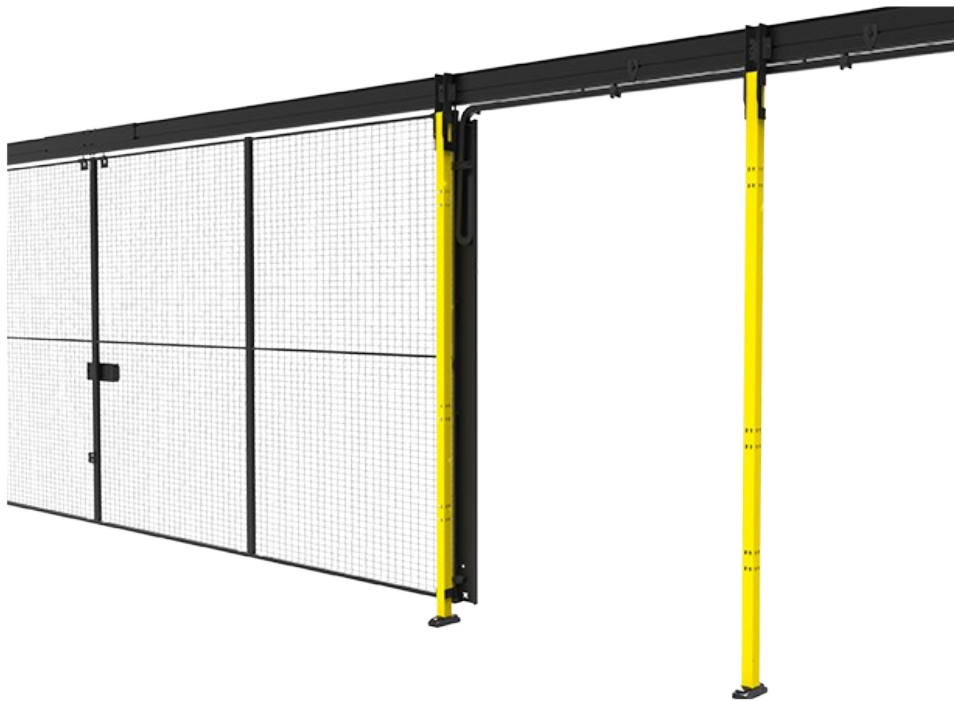

Cadena de cable flexible para puertas correderas

Solución inteligente y elegante para puertas correderas cuando se precisa potencia en la propia puerta móvil.

Por ejemplo, para un interruptor con bloqueo de la puerta. Especialmente diseñada para puertas correderas dobles cerradas en el centro, con o sin un riel superior, en las que no hay un poste fijo para fijar el cableado. Se han creado varios kits en función de la altura del sistema, el tipo de puerta y el tamaño solicitado de la abertura. Consulte la lista de todas las combinaciones y el n.º de artículo.

Disponibile para todas las alturas (menos 1400 mm). El límite del diámetro del cable es de 8 mm.

Tenga en cuenta que, en caso de que no haya un panel continuo junto a la puerta, el kit provoca una reducción de la apertura máxima de la puerta de al menos 182 mm.

The X-Guard sliding door cable kit is an elegant and practical solution for supplying power to movable doors, particularly when an interlock switch or other electrical components are needed. Specifically designed for **double sliding doors with center lock**, it works seamlessly with or without an overhead rail—ideal in situations where a fixed post for cabling is unavailable.

A range of kits is available, tailored to system height, door type, and required opening size. This ensures compatibility with various **X-Guard machine guarding** configurations, providing a flexible and reliable industrial safety solution. The kit supports all heights except 1400 mm, with a maximum cable diameter of 8 mm.