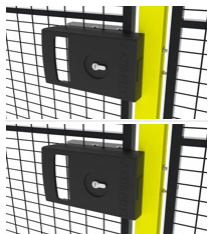

XIT-R14-401
Cerradura cilíndrica X-It compl, mecanismo dcha+antipánico, cierre centralizado puerta corredera Derecha

XIT-L14-401
Cerradura cilíndrica X-It compl, mecanismo dcha+antipánico, cierre centralizado puerta corredera Izquierda

X-It Eléctrico 6 artículos

ARTÍCULOS / DESCRIPCIÓN	POSICIÓN	COLOR
XIT-R09-101 X-It Eléctrico, función escape, Puerta con bisagra, RH	Derecha	
XIT-L09-101 X-It Eléctrico, función escape, Puerta con bisagra, LH	Izquierda	
XIT-R09-301 XIT-R09-301 X-It Eléctrico, función escape, Puerta corredera, RH	Derecha	
XIT-L09-301 X-It Eléctrico, función escape, Puerta corredera, LH	Izquierda	
XIT-R09-401 X-It Eléctrico función escape, Puerta corredera con cierre centralizado, RH	Derecha	
XIT-L09-401 X-It Eléctrico "Cierre por golpe", función escape, Puerta corredera con cierre centralizado, LH	Izquierda	

Modelos

ARTÍCULOS / DESCRIPCIÓN	POSICIÓN	COLOR
G3059-2 Lock plate for X-it and MGB, for plastic & metal sheet panel		Graphite Black (RAL 9011)