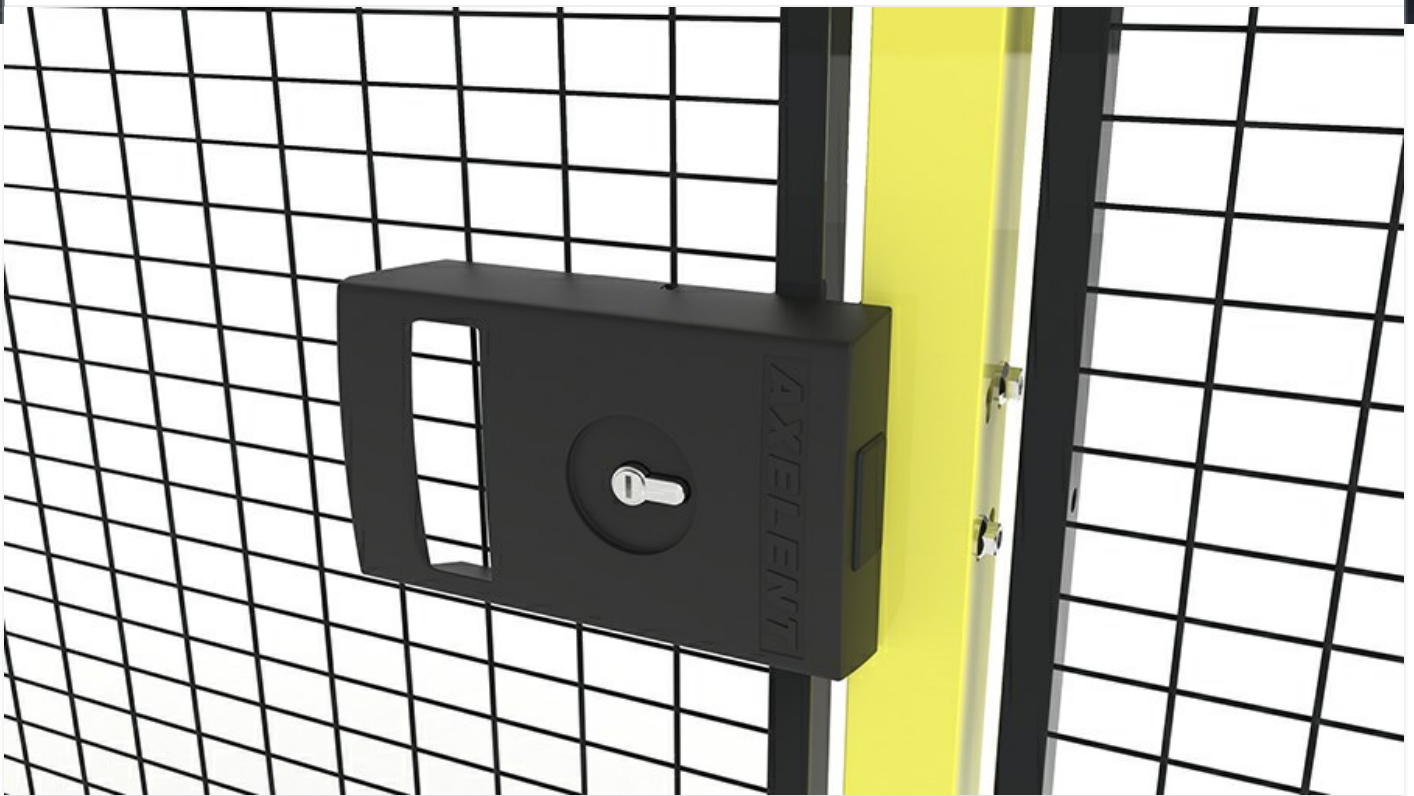

X-It

Axellent presenta su nueva cerradura cilíndrica con un amplio abanico de posibilidades y diseñada principalmente para todos paneles de protección de maquinaria en industrias y almacenes. Gracias a su facilidad de montaje se puede utilizar también en otros sectores.

La cerradura posee un diseño único que no requiere enclaves adicionales ni manetas especiales para adaptarse a cerraduras estándar. Se trata de una cerradura robusta con recubrimiento en metal para soportar condiciones ambientales extremas.

También es fácilmente adaptable a puertas batientes y correderas y si se requiere, puede incluir sistema de evacuación combinado con sistema anti-pánico.

X-It Electric

Puede utilizarse en diversos lugares dentro de almacenes y entornos de producción, preferiblemente en relación con sistemas de acceso ya instalados. En caso de corte del suministro eléctrico, la cerradura dispone de una función de desbloqueo antipánico en el interior.

- Luz para indicar abierto o bloqueado
- Cerradura de cilindro con llave mecánica que anula la función electrónica
- Compatible con la mayoría de los sistemas eléctricos de cerraduras de acceso, como RFID, lectores de tarjetas, unidades de código PIN, etc. El sistema eléctrico de cerradura de acceso no está incluido.