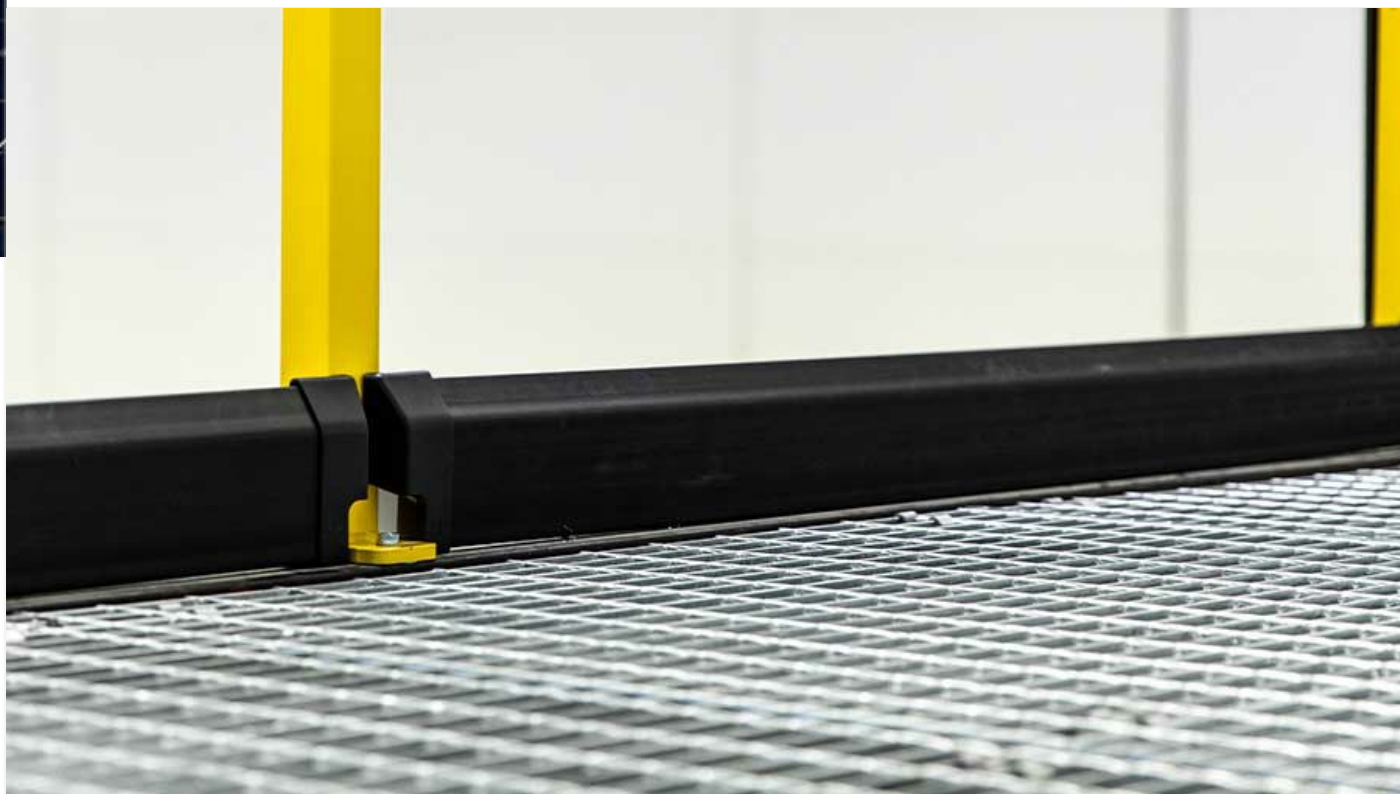

Zócalo

Disponible solo en el color RAL 9011. Disponible en longitudes de 1000 mm y 1500 mm, para otras longitudes el zócalo debe cortarse in situ durante el montaje.

Modelos

ARTÍCULOS / DESCRIPCIÓN	LARGO (MM)
 T08-3-100RE Zócalo L=1000m	1000
 T08-3-150RE Zócalo L=1500m	1500
 B00-057 Soporte interior de esquina a la chapa de protección	

Productos relacionados

Altura 1400 mm con panel

Nuestro sistema de protección anticaída X-Rail se puede utilizar como protección para altillos. Este sistema es una modificación de nuestra gama X-Guard y, por lo tanto, puede cumplir un doble prop...

14 artículos

Altura 2300 mm con panel

Nuestro sistema de protección anticaída X-Rail se puede utilizar como protección para altillos. Este sistema es una modificación de nuestra gama X-Guard y, por lo tanto, puede cumplir un doble prop...

33 artículos

Altura 2300 mm sin panel

Nuestro sistema de protección anticaída X-Rail se puede utilizar como protección para altillos. Este sistema es una modificación de nuestra gama X-Guard y, por lo tanto, puede cumplir un doble prop...