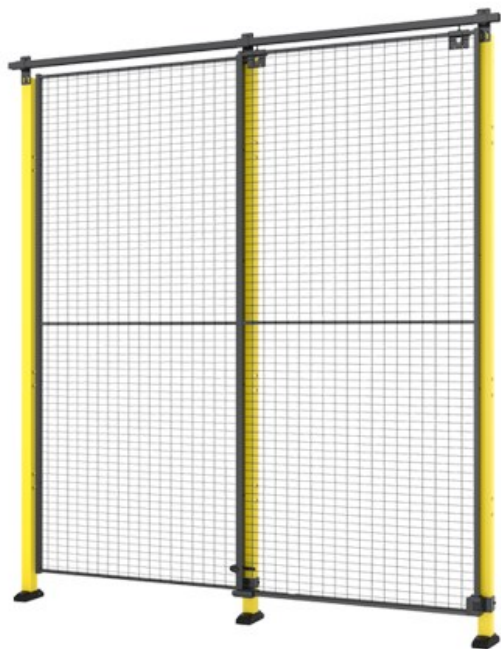

Puerta corredera simple

Normalmente se utiliza una puerta corredera simple cuando no hay espacio suficiente para abrir una puerta con bisagra lateral para el acceso normal y si necesita abrir una sola sección.

Modelos

Altura max 2500 mm 16 artículos

ARTÍCULOS / DESCRIPCIÓN	ANCHURA MÁXIMA DE APERTURA (MM)	MAX ALTURA (MM)	PANEL	SE AJUSTA AL POSTE
 D20-XXX100A Single sliding door	880	2500	Mesh Plastic Sheet metal	Classic 50x50
 D40-XXX100A Single sliding door	890	2500	Mesh Plastic Sheet metal	Premium 70x70

Altura max 3250 mm 10 artículos

ARTÍCULOS / DESCRIPCIÓN	ANCHURA MÁXIMA DE APERTURA (MM)	MAX ALTURA (MM)	PANEL	SE AJUSTA AL POSTE
 D20-XXX100B Single sliding door	880	3250	Mesh	Classic 50x50
 D40-XXX100B Single sliding door	890	3250	Mesh	Premium 70x70
 D20-XXX140B Single sliding door	1381	3250	Mesh	Classic 50x50
 D40-XXX140B Single sliding door	1390	3250	Mesh	Premium 70x70
 D20-XXX220B Single sliding door	2080	3250	Mesh	Classic 50x50
 D40-XXX220B Single sliding door	2090	3250	Mesh	Premium 70x70
 D20-XXX310B Single sliding door	2980	3250	Mesh	Classic 50x50
 D40-XXX310B Single sliding door	2990	3250	Mesh	Premium 70x70
 D20-XXX570B Single sliding door	5880	3250	Mesh	Classic 50x50
 D40-XXX570B Single sliding door	5890	3250	Mesh	Premium 70x70

Productos relacionados

Zócalo

El zócalo está disponible en longitud 1000 mm y 1500 mm, para otras longitudes, debe de cortarse in situ durante el montaje. Este zócalo se adapta a los siguientes productos: X-Rail X-Guard Lite,...