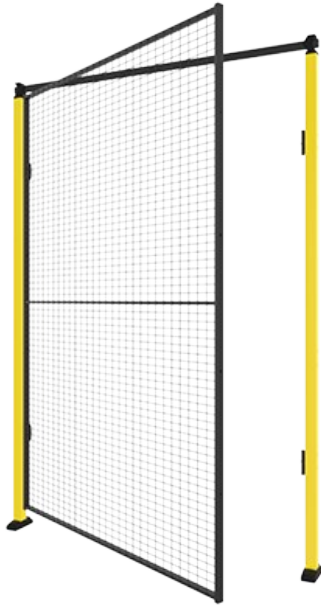

Puerta batiente de una hoja

En función del mecanismo de cierre seleccionado, las puertas simples con bisagra lateral normalmente se usan como puertas de acceso o de salida de emergencia.

La anchura máxima es de 1500 mm. La anchura de la puerta viene determinada por el panel seleccionado.

(Soportes, manillas y paneles no se incluyen en el paquete de puerta. Las dimensiones de la abertura podrían estar limitadas en función del tipo de cerradura seleccionada).

Modelos

Height min 2755 3 artículos

Height max 2500 6 artículos

ARTÍCULOS / DESCRIPCIÓN	ANCHURA (MM)	MAX ANCHURA (MM)	ANCHURA MÁXIMA DE APERTURA (MM)	MIN ALTURA (MM)	MAX ALTURA (MM)	PANEL	SE AJUSTA AL POSTE
 D10-XXX150A Single hinge door with upper frame			1455		2500	Mesh	Classic 50x50
 D11-XXX150A Single hinge door w/o upper frame			1455		2500	Mesh	Classic 50x50
 D30-XXX150A Single hinge door with upper frame			1450		2500	Mesh	Premium 70x70
 DP10-XXX150A Single hinge door with upper frame			1445		2300	Plastic Sheet metal	Classic 50x50
 DP11-XXX150A Single hinge door w/o upper frame			1445		2300	Plastic Sheet metal	Classic 50x50 Premium 70x70
 DP30-XXX150A Single hinge door with upper frame			1450		2300	Plastic Sheet metal	Premium 70x70

Productos relacionados

Zócalo

El zócalo está disponible en longitud 1000 mm y 1500 mm, para otras longitudes, debe de cortarse in situ durante el montaje. Este zócalo se adapta a los siguientes productos: X-Rail X-Guard Lite,...