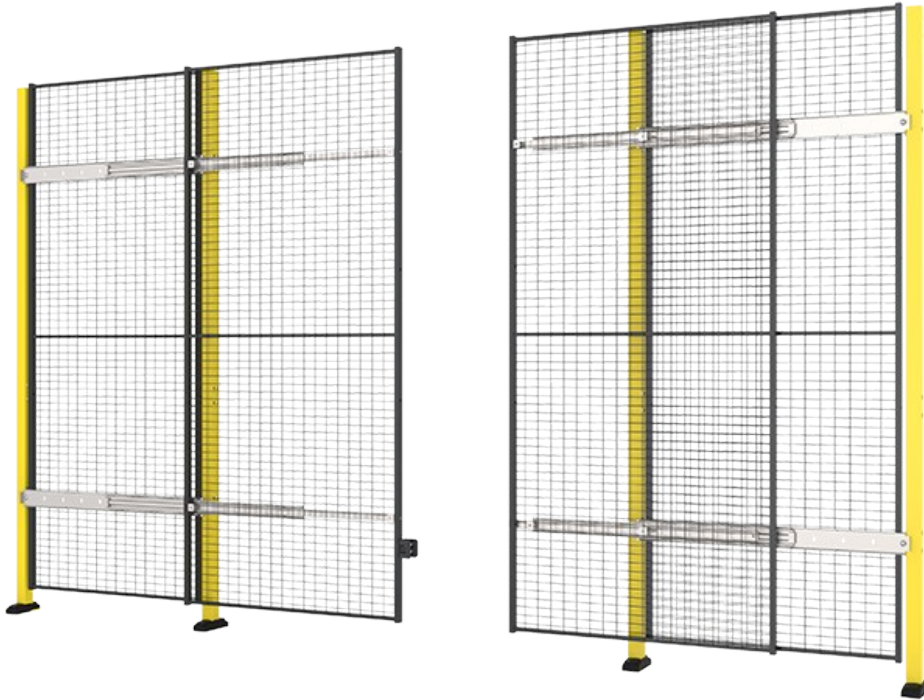

Puerta corredera sin carril con cierre central

Las puertas correderas sin carril con cierre central son la solución perfecta cuando se requiere espacio libre en altura sin restricciones y cuando se requiere una abertura mayor. La puerta es una buena opción cuando se deben trasladar mercancías utilizando una grúa puente suspendida o una carretilla elevadora.

La altura máxima es de 2300 mm y ancho máximo 2800. La anchura de la puerta viene determinada por el panel seleccionado.

(Soportes, manillas y paneles no se incluyen en el paquete de puerta. Las dimensiones de la abertura podrían estar limitadas en función del tipo de cerradura seleccionada).

Height 2500 mm 6 artículos

ARTÍCULOS / DESCRIPCIÓN	ANCHURA MÁXIMA DE APERTURA (MM)	MAX ALTURA (MM)	PANEL	SE AJUSTA AL POSTE
 D29-XXX380 Sliding door without rail with centre lock	3640	2500	Mesh	Classic 50x50
 DP29-XXX380 Sliding door without rail with centre lock	3640	2300	Plastic Sheet metal	Classic 50x50 Premium 70x70
 D29-XXX480 Sliding door without rail with centre lock	4640	2500	Mesh	Classic 50x50
 DP29-XXX480 Sliding door without rail with centre lock	4640	2300	Plastic Sheet metal	Classic 50x50 Premium 70x70
 D29-XXX580 Sliding door without rail with centre lock	5640	2500	Mesh	Classic 50x50

DP29-XXX580

Sliding door without rail with centre lock 5640

2300

Plastic Classic 50x50
Sheet metal Premium 70x70

Productos relacionados

Zócalo

El zócalo está disponible en longitud 1000 mm y 1500 mm, para otras longitudes, debe de cortarse in situ durante el montaje. Este zócalo se adapta a los siguientes productos: X-Rail X-Guard Lite,...