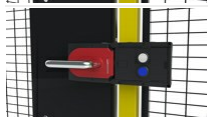

B-135

Euchner MGB-L1H-ARA-R-121061 mechanical lock, left / right, two push buttons

B-136

Euchner, emergency opening handle MGB 100465

B-143

Cable 5m, M12, 8-pol

T10-30

Adaptadores, puerta con bisagra/puerta corredera Euchner MGB, I/D

T10-31

Adaptadores extra para Euchner MGB con manilla antipánico

T10-33

Adaptadores, puerta con bisagra Euchner MGB Profinet Box, I/D

T10-34

Adaptadores, puerta corredera Euchner MGB Profinet Box, I/D

T10-35