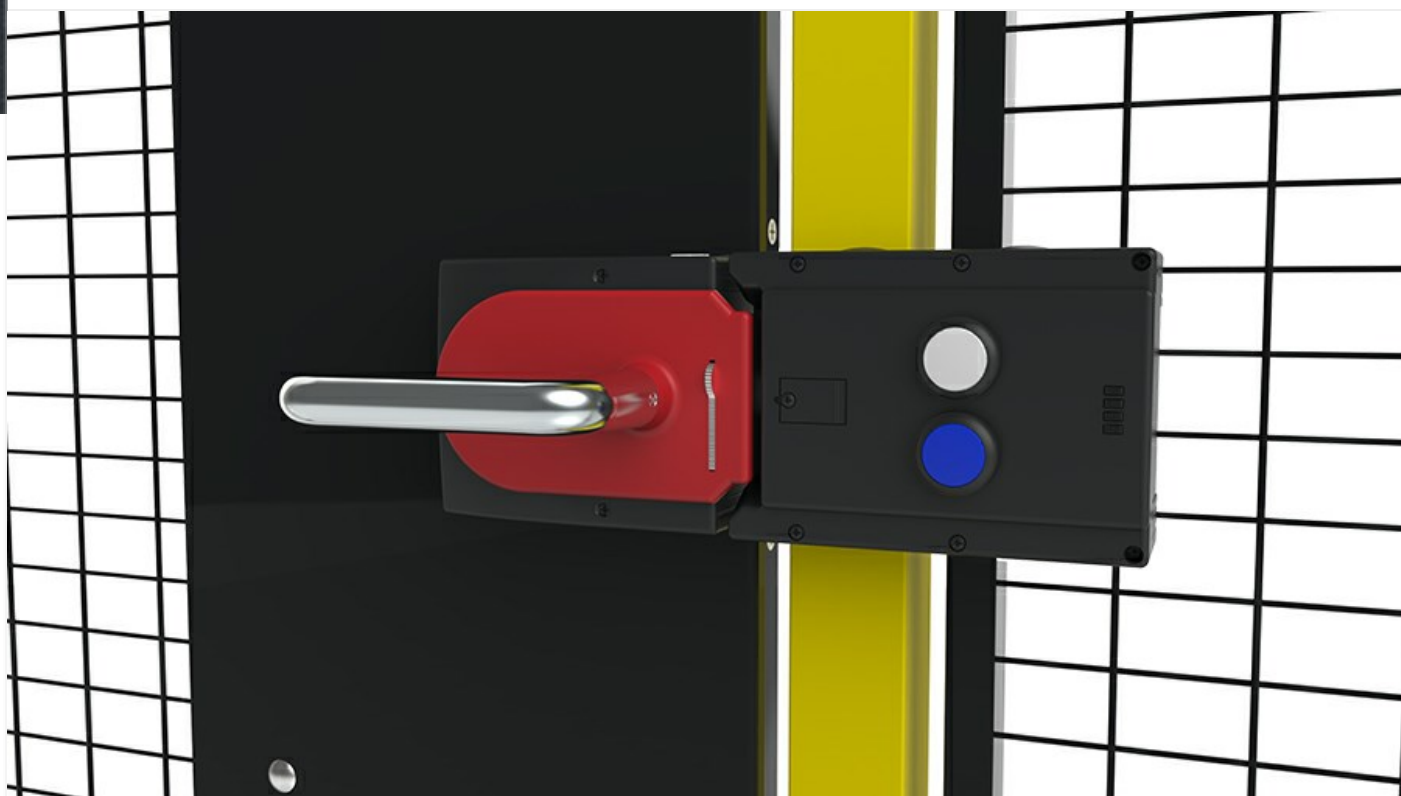

Euchner MGB

El sistema MGB (Multifunctional Gate Box) es un exclusivo dispositivo de cierre y bloqueo de protección para salvaguardar las puertas de seguridad de máquinas y sistemas. Cuatro indicadores LED muestran información acerca del estado de bloqueo.

La cerradura tiene un émbolo inteligente cuya posición detecta un transpondedor RFID que tiene un código singular. Eso hace que resulte imposible manipularlo a la vez que permite que el MGB pueda alcanzar la máxima categoría de seguridad 4 / PLe conforme a EN ISO 13849-1 / SIL 3 de EN 62061.

Bajo la cubierta hay un sistema de desbloqueo mecánico que posibilita abrir la cerradura cuando hay un corte del suministro eléctrico. Euchner MGB tiene un tope de puerta mecánico en el metal y marcas para ajustar fácilmente el módulo de la manilla. La manilla está fabricada en metal resistente y ergonómico, y se puede girar en incrementos de 90 grados para adaptarse a la instalación. La manilla de desenclavamiento de emergencia del interior ayuda al personal dejado accidentalmente en la zona de peligro. Cuando se activa, la puerta se abre inmediatamente y la máquina se apaga.

Durante la puesta en servicio dentro de la zona de peligro se puede extraer un pestillo para impedir que se bloquee la puerta. En el puente también hay sitio para tres candados.

Modelos

ARTÍCULOS / DESCRIPCIÓN