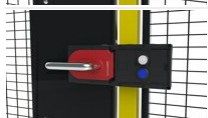

B-135

Euchner MGB-L1H-ARA-R-121061 mechanical lock, left / right, two push buttons

B-136

Euchner, emergency opening handle MGB 100465

B-143

Cable 5m, M12, 8-pol

T10-30

Adaptadores, puerta con bisagra/puerta corredera Euchner MGB, I/D

T10-31

Adaptadores extra para Euchner MGB con manilla antipánico

T10-33

Adaptadores, puerta con bisagra Euchner MGB Profinet Box, I/D

T10-34

Adaptadores, puerta corredera Euchner MGB Profinet Box, I/D

T10-35