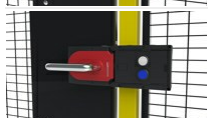

B-135

Euchner MGB-L1H-ARA-R-121061 mechanical lock, left / right, two push buttons

B-136

Euchner, emergency opening handle MGB 100465

B-143

Cable 5m, M12, 8-pol

T10-30

Adaptadores, puerta con bisagra/puerta corredera Euchner MGB, I/D

T10-31

Adaptadores extra para Euchner MGB con manilla antipánico

T10-33

Adaptadores, puerta con bisagra Euchner MGB Profinet Box, I/D

T10-34

Adaptadores, puerta corredera Euchner MGB Profinet Box, I/D

T10-35