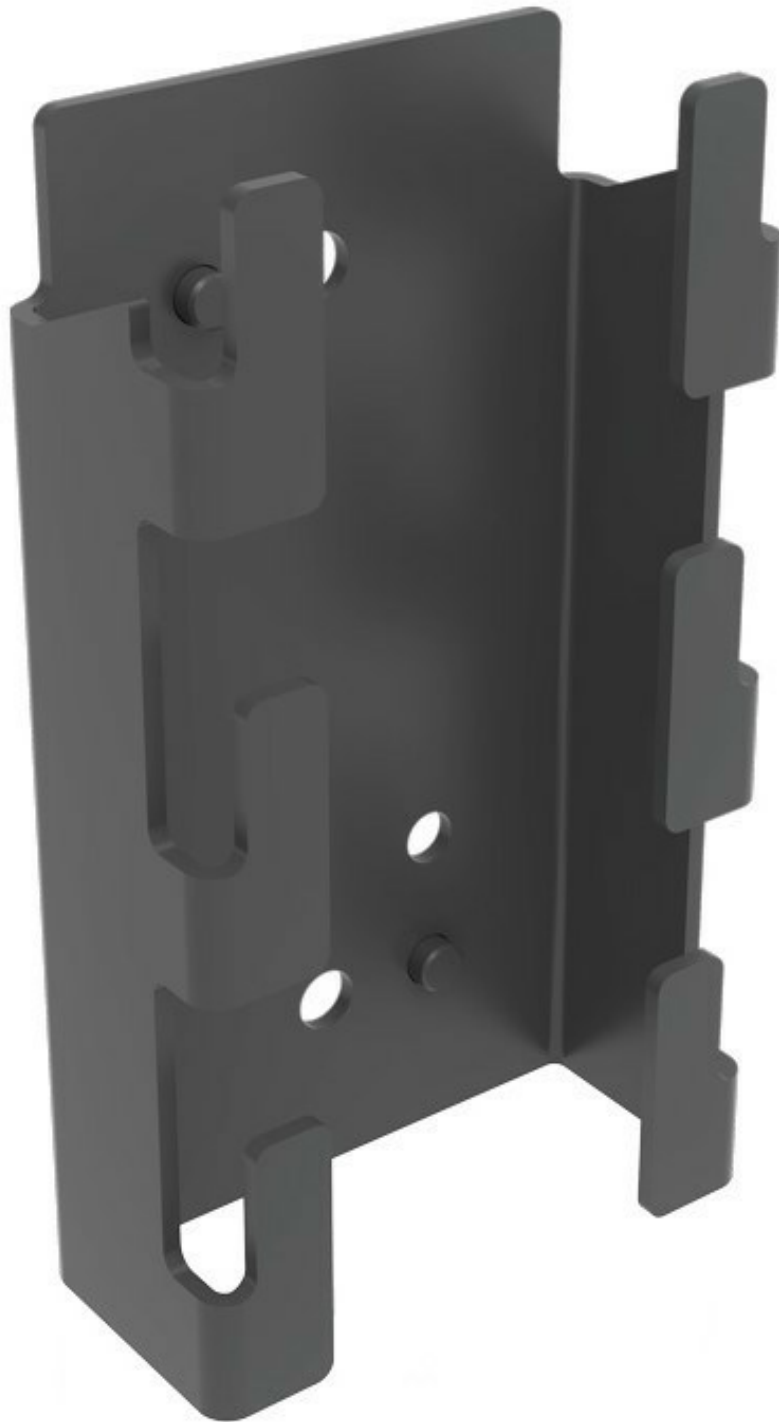

Avainreikäkiinnike

Axelent tarjoaa useita kiinnitysvaihtoehtoja, joista kiinnitysbracketit, yläkiinnitys ja avaimenrei'itys ovat yleisimmät. Kaikki kiinnitykset on nopea ja helppo koota.

Verkkopaneelin kiinnike mahdollistaa pystysuuntaiset kaapeloinnit verkkopaneelien keskeltä. Kiinnikkeet, riipukset ja X10-kiinnikkeet mahdollistavat valinnaisen sijoittamisen koneisiin, seiiniin, kattokonstruktoihin ja lattioihin.

Models

ARTICLES / DESCRIPTION	SURFACE TREATMENT
 <p>7700-014 Pylväskiinnike</p>	Black Zink
 <p>7700-065 Kulmalevy</p>	Black Zink
 <p>7700-083 Post Bracket</p>	Black Zink