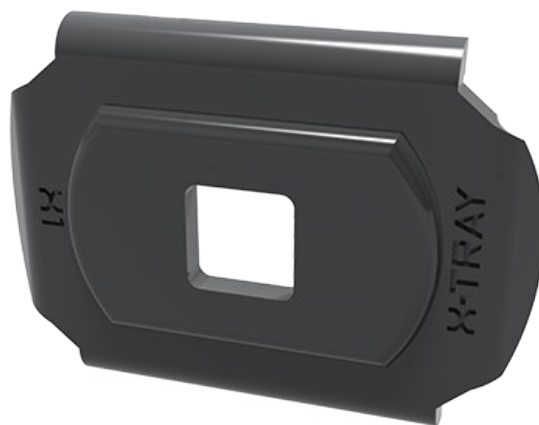

# Supports

Grâce à nos supports flexibles, vous pouvez façonner les plateaux pour les faire monter et descendre et placer des jonctions où vous le souhaitez.

X5 est le support le plus solide et le plus flexible du marché pour les chemins de câbles.

## Modèles

ARTICLES / DESCRIPTION		TRAITEMENT DE SURFACE
	<b>2701</b> X1 Fitting	Zinc noir
	<b>2702</b> X2 Fitting	Zinc noir
	<b>2703</b> X3 Fitting	Zinc noir
	<b>2704</b> X4 Fitting	Zinc noir

**2705**  
X5 Fitting

Zinc noir

---

**2711-480**  
X11 Pendant premium 480

Zinc noir

---

**7700-111**  
Vertical connector

Zinc noir

---

**7700-032-2**  
Cantilever holder high 50x50 X-Guard

Zinc noir

---

**7700-188-2**  
Cantilever holder high 70x70 X-Guard

Zinc noir

---