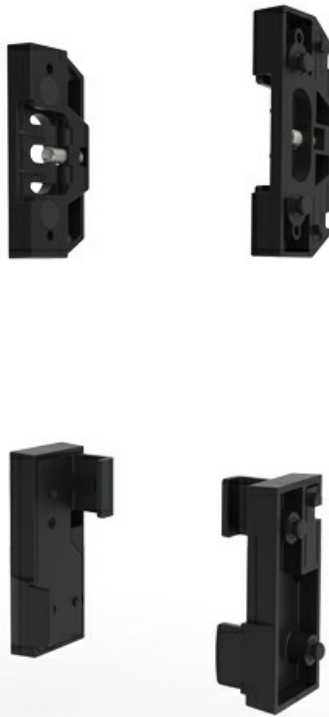

Fixations rapides

Les fixations rapides pour X-Guard permettent une fixation simple des panneaux aux poteaux.

Les fixations rapides ont un support supérieure et un support inférieure. La fixation haute est un simple raccord à cliquer qui peut être fixé sur les trois côtés du poteau. La fonction d'encliquetage permet un montage simple et surtout rapide. Une seule fixation n'est nécessaire pour monter les panneaux grillagés sur les protections de machines X-Guard.

La fixation haute sert de guide pour orienter le panneau dans la bonne position. Une fois en place, le panneau est simplement encliqueté dans la fixation basse.

Un raccord rapide est également disponible pour le positionnement libre du poteau X-Guard (K1-01).

Modèles

Quick fittings 6 articles

ARTICLES / DESCRIPTION

T00-01
Fittings for X-Guard, 1 pack

T00-02
Fittings for X-Guard, 1 pack, for 4 mm plastic panels

T00-03
Fittings for X-Guard, 1 pack, for 6 mm plastic panels

T00-04
Fittings for X-Guard, 1 pack, for horizontal panels

T00-05
Fittings for X-Guard, 1 pack, for horizontal panels different heights

T00-27
Quick fittings for X-Guard Lite

Quick fittings - optional placing 3 articles