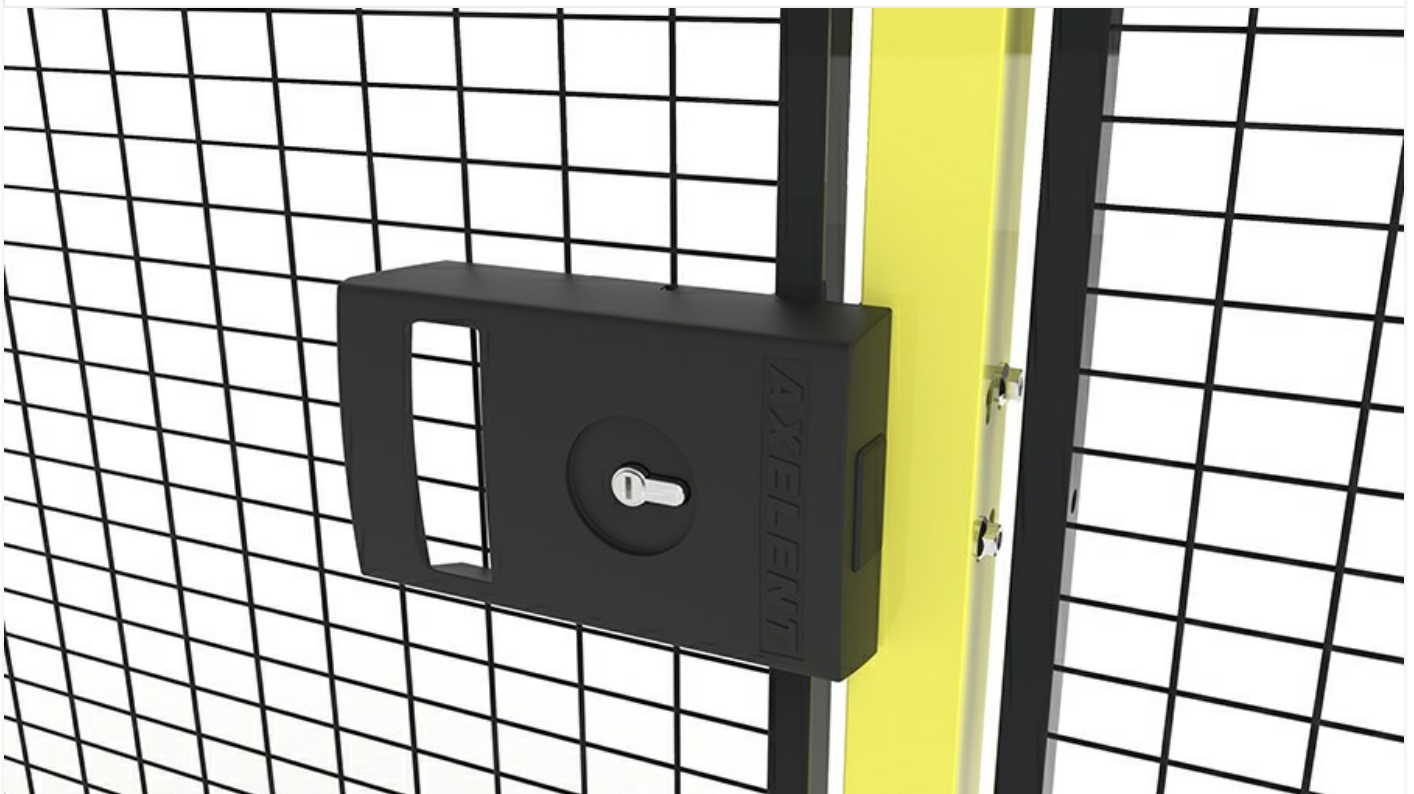

X-It

La serrure Axelent X-It est une serrure à cylindre conçue principalement pour tous nos systèmes de panneaux grillagés modulaires pour la protection des machines, l'industrie et les entrepôts. Grâce à sa construction unique et à son assemblage simple, la serrure peut également être utilisée pour des produits/systèmes tiers similaires disponibles sur le marché.

La serrure est d'une conception unique qui ne nécessite aucun boîtier de serrure supplémentaire, il suffit d'ajouter un cylindre standard tel qu'un cylindre Euro standard. La serrure est robuste avec un couvercle en métal pour résister aux conditions difficiles, et est testée et approuvée selon la norme SS-EN 12209:2016. X-It s'adapte aussi bien aux portes battantes qu'aux portes coulissantes.

La serrure peut également être combinée avec une unité mécanique anti-panique / d'urgence.

X-It Electric

Peut être utilisé à différents endroits dans les entrepôts et les environnements de production, de préférence en relation avec des systèmes d'accès déjà installés.

En cas de panne de courant, la serrure est dotée d'une fonction de déverrouillage de secours à l'intérieur.

- Voyant lumineux indiquant l'ouverture ou le verrouillage
- Serrure à cylindre avec clé mécanique qui annule la fonction électronique.
- Compatible avec la plupart des systèmes de verrouillage d'accès électriques tels que RFID, lecteurs de cartes, unités de code pin, etc. Le système de verrouillage électrique n'est pas inclus.