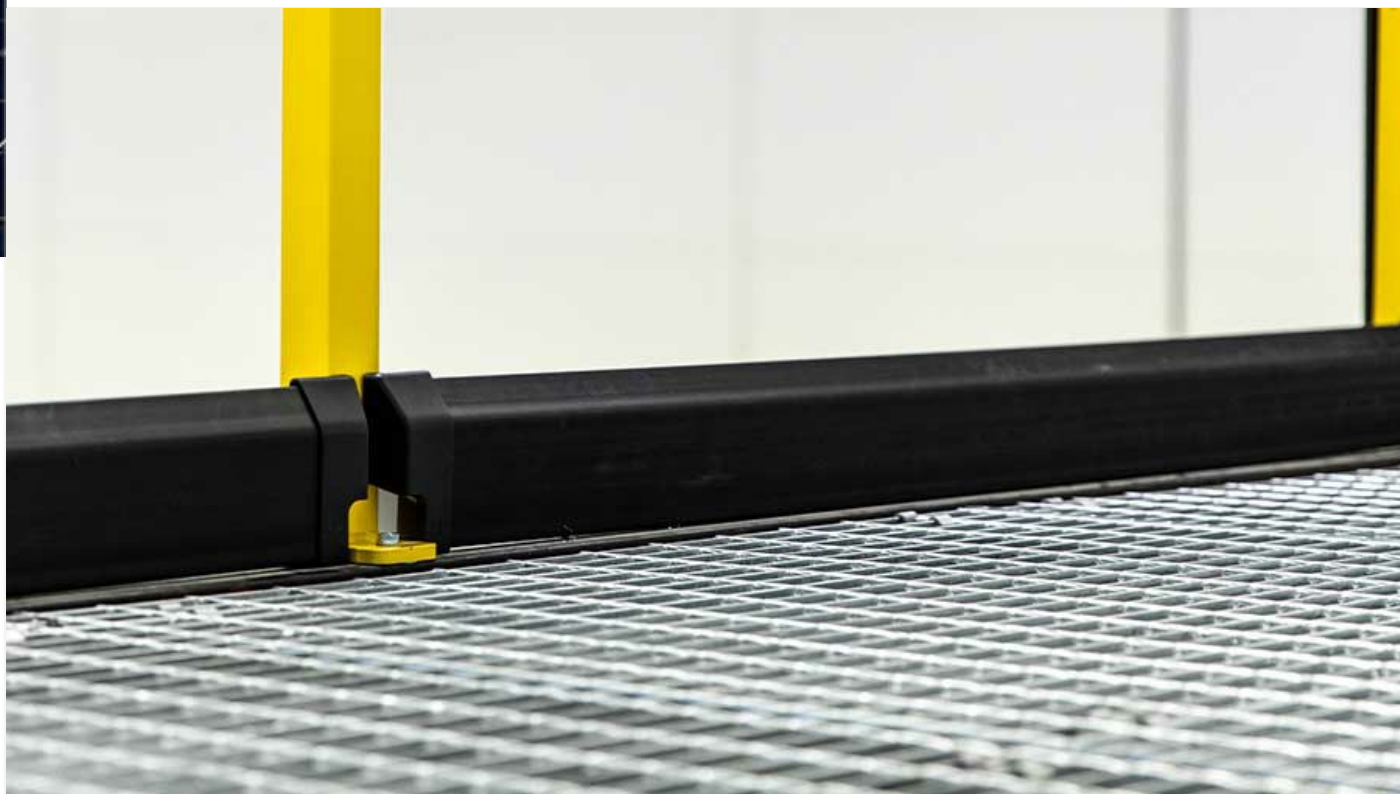

Plinthe

Une plinthe est toujours incluse en RAL 9011 (disponible uniquement dans cette couleur). Disponible en longueur 1000mm et 1500 mm, pour d'autres longueurs, la plaque doit être coupée lors du montage.

Modèles

ARTICLES / DESCRIPTION	LONGUEUR (MM)
 T08-3-100RE Kick plate	1000
 T08-3-150RE Kick plate	1500
 B00-057 Inner corner bracket to Kickplate	

Produits associés

Hauteur 2300 mm avec panneau

Notre système de protection antichutes X-Rail peut être utilisé comme protection en bords de mezzanines. Le système est une optimisation de notre gamme X-Guard et peut donc remplir deux fonctions,...

25 articles

Hauteur 2300 mm sans panneau

Notre système de protection antichutes X-Rail peut être utilisé comme protection en bords de mezzanines. Le système est une optimisation de notre gamme X-Guard et peut donc remplir deux fonctions,...

1 articles

Hauteur 1400 mm avec panneau

Notre système de protection antichutes X-Rail peut être utilisé comme protection en bords de mezzanines. Le système est une optimisation de notre gamme X-Guard et peut donc remplir deux fonctions,...