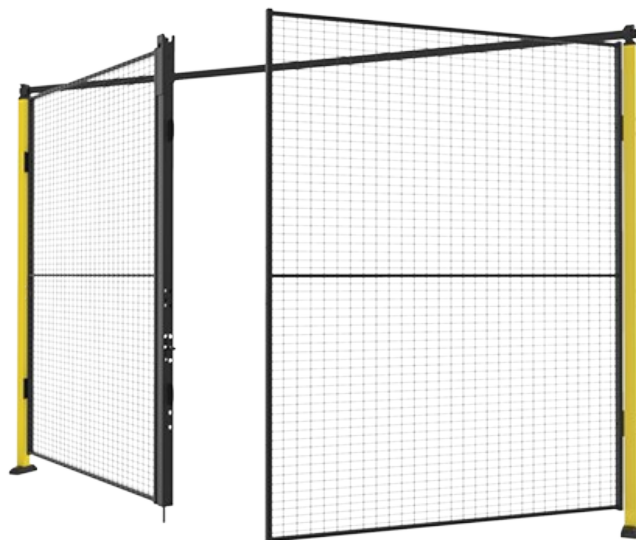

Porte double battante

Une porte double battante peut être utilisée comme porte d'accès et pour faire entrer et sortir des marchandises.

La porte double battante est disponible en cinq hauteurs et sa largeur maximale est de 2x1500 mm. *La largeur maximale varie en fonction de la solution de verrouillage utilisée.

(Les montants, les poignées et les panneaux ne sont pas inclus dans l'ensemble de la porte. Les dimensions d'ouverture peuvent être limitées en fonction du type de serrure choisi).

Modèles

Hauteur 1400 mm 1 articles

ARTICLES / DESCRIPTION	LARGEUR D'OUVERTURE MAXIMALE (MM)	HAUTEUR MAX. (MM)	PANNEAU	POTEAU
 D12-140300 Double hinge door without upper frame	3100	1400	Mesh	Classic 50x50

Hauteur 2000 mm 2 articles

ARTICLES / DESCRIPTION	LARGEUR D'OUVERTURE MAXIMALE (MM)	HAUTEUR MAX. (MM)	PANNEAU	POTEAU
 D12-200300 Double hinge door with upper frame	3100	2000	Mesh	Classic 50x50
 D32-200300 Double hinge door with upper frame	3000	2000	Mesh	Premium 70x70

Hauteur 2300 mm 4 articles

ARTICLES / DESCRIPTION	LARGEUR D'OUVERTURE MAXIMALE (MM)	HAUTEUR MAX. (MM)	PANNEAU	POTEAU
 D12-230300 Double hinge door with upper frame	3100	2300	Mesh	Classic 50x50
 D32-230300 Double hinge door with upper frame	3000	2300	Mesh	Premium 70x70
 DP12-230300 Double hinge door with upper frame	3100	2300	Plastic Sheet metal	Classic 50x50
 DP32-230300 Double hinge door with upper frame	3000	2300	Plastic Sheet metal	Premium 70x70