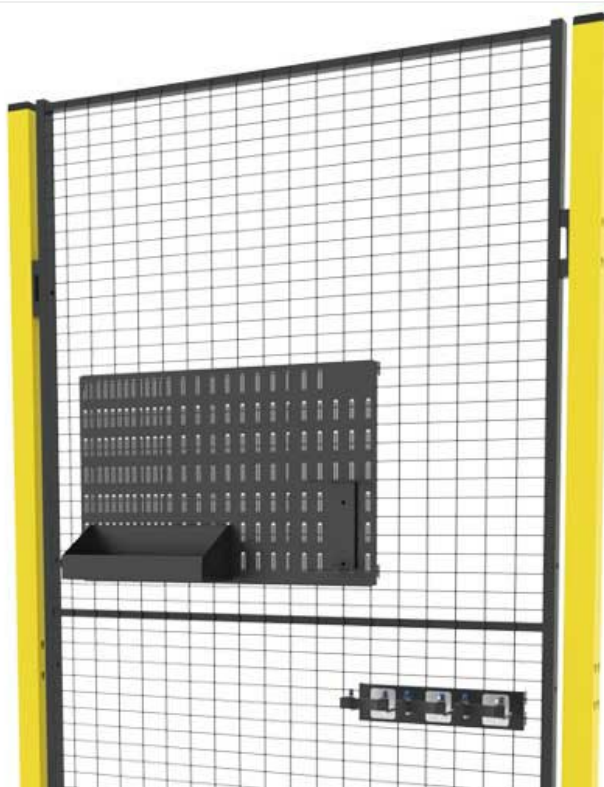

Quick On - Accessori per i vostri ripari per macchine

Offriamo una gamma completa di prodotti per mantenere sempre tutto in ordine intorno alle celle robotizzate e alle altre attrezzature di automazione racchiuse all'interno di un sistema di sicurezza. Quando tutto è al posto giusto nel momento giusto, si evita l'esigenza di dover cercare tutto l'occorrente ad es. per la pulizia, il passaggio delle informazioni, la documentazione oppure la configurazione delle attrezzature di automazione. Inoltre, in questo modo si evitano inutili ritardi e costosi fermi macchina delle celle di produzione.

By keeping everything in its place, operators can quickly access what they need for cleaning, documentation, information sharing, and machine setup. This improves workflow efficiency, minimizes disruptions, and helps maintain smooth operations in production cells.

A well-organized workspace not only enhances industrial safety but also contributes to optimized automation performance. Our solutions integrate seamlessly with safety systems, creating a streamlined and productive working environment.

Modelli

ARTICOLI / DESCRIZIONE

X-WSS-PL
Plastic Box

X-WSS-PH
Binder Holder

X-WSS-PSV-PSH
Binder-support

X-WSS-WBP-2
Whiteboard "white", ver. 2.0 (598x410 mm)

X-WSS-PS
Pen Set

X-WSS-SH
Screenholder