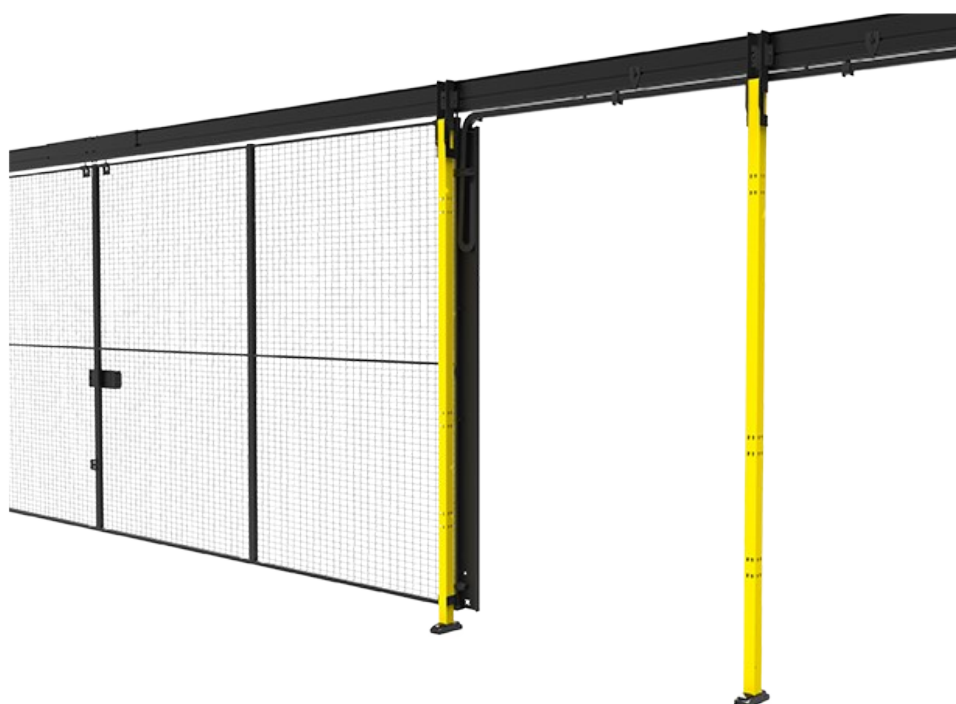

Catena portacavo flessibile per porte scorrevoli

Soluzione intelligente ed elegante per porte scorrevoli quando la porta mobile stessa deve essere collegata alla rete elettrica.

Per esempio a un interruttore con interblocco. Progettata specificamente per porte scorrevoli doppie bloccate al centro, con o senza guida superiore, in assenza di montante fisso a cui collegare i cavi. Sono stati creati diversi kit a seconda dell'altezza del sistema, del tipo di porta e delle dimensioni dell'apertura richiesta. Vedere l'elenco di tutte le combinazioni e il numero dell'articolo.

Disponibile per sistemi con altezza di 2000, 2300 e 2500 mm (prossimamente disponibili anche 2750 e 3055 mm).

Il limite del diametro del cavo è impostato su 8 mm.

Si noti che, in assenza di pannello continuo accanto alla porta, il kit determina una riduzione dell'apertura massima di almeno 182 mm.

The X-Guard sliding door cable kit is an elegant and practical solution for supplying power to movable doors, particularly when an interlock switch or other electrical components are needed. Specifically designed for **double sliding doors with center lock**, it works seamlessly with or without an overhead rail—ideal in situations where a fixed post for cabling is unavailable.

A range of kits is available, tailored to system height, door type, and required opening size. This ensures compatibility with various **X-Guard machine guarding** configurations, providing a flexible and reliable industrial safety solution. The kit supports all heights except 1400 mm, with a maximum cable diameter of 8 mm.