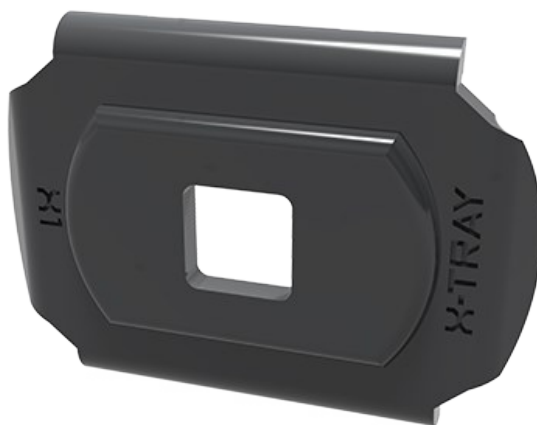

Raccordi

I nostri raccordi versatili permettono di installare sia le passerelle portacavi che le giunzioni all'altezza e nella posizione desiderate. X5 è il raccordo di giunzione per passerelle portacavi più robusto e versatile sul mercato.

X5 is the strongest and most flexible joining fitting for wire trays on the market.

Modelli

ARTICOLI / DESCRIZIONE		TRATTAMENTO DELLA SUPERFICIE
	2701 X1 Fitting	Zinco nero
	2702 X2 Fitting	Zinco nero
	2703 X3 Fitting	Zinco nero
	2704 X4 Fitting	Zinco nero

2705
X5 Fitting

Zinco nero

2711-480
X11 Pendant premium 480

Zinco nero

7700-111
Vertical connector

Zinco nero

7700-032-2
Cantilever holder high 50x50 X-Guard

Zinco nero

7700-188-2
Cantilever holder high 70x70 X-Guard

Zinco nero
