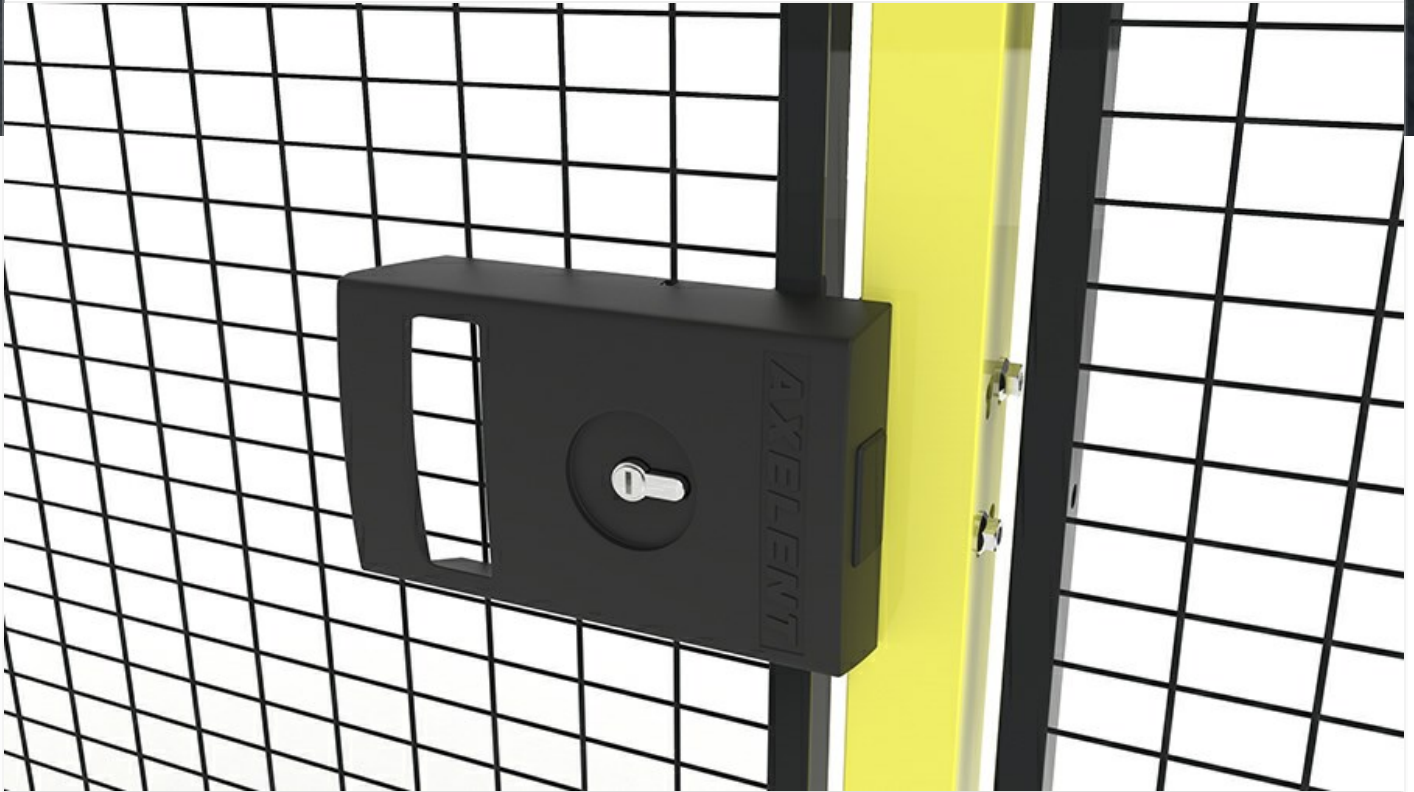

X-It

Axellent X-It è una serratura a cilindro con chiave progettata principalmente per tutti i nostri pannelli modulari a protezione dei macchinari e alle aree di magazzino. Grazie alla sua semplicità di montaggio può essere utilizzata per prodotti di terze parti simili esistenti sul mercato.

La serratura è realizzata in metallo robusto per soddisfare le condizioni d'uso più difficili. X-It può essere facilmente adattata per porte a battente o scorrevoli.

X-It Electric

Può essere utilizzato in vari luoghi all'interno di magazzini e ambienti produttivi, preferibilmente in relazione a sistemi di accesso già installati. In caso di interruzione di corrente, la serratura è dotata di una funzione di sblocco di emergenza all'interno.

- Luce per indicare l'apertura o il blocco
- Serratura a cilindro con chiave meccanica che esclude la funzione elettronica
- Compatibile con la maggior parte dei sistemi di chiusura elettrica, come RFID, lettori di schede, unità di codice Pin, ecc. Il sistema di chiusura elettrico non è incluso.

X-It

- Robusto
- Funzione di blocco
- Conveniente
- Flessibile
- Semplice da installare
- Testato
- Prodotto certificato
- Fornito in una scatola appositamente progettata

Modelli

X-It Serratura con cilindro 6 articoli