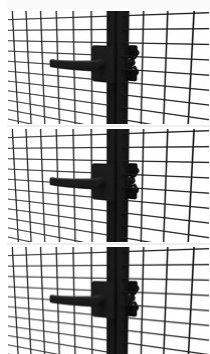

Serratura a scatto

Con questa serratura a scatto, compatibile con i "pacchetti porta" X-Store 2.0, la porta si chiude con una semplice spinta ed è mantenuta chiusa dal fermo incorporato.

Modelli

ARTICOLI / DESCRIZIONE

L10-05-0

Scatto per porta a battente, apertura a DX o SX

L20-05-0

Scatto per porta scorrevole, apertura a destra o sinistra

L22-05-0

Serratura a scatto per porta scorrevole con chiusura centrale

Prodotti correlati

Serratura lucchettabile

I fermi per serratura lucchettabile rappresentano il nostro sistema di chiusura più semplice e sono compatibili con i "pacchetti porta" X-Store 2.0. Una normale serratura a cerniera impedisce l'acc...

[3 articoli](#)

X-It

Axelent X-It è una serratura a cilindro con chiave progettata principalmente per tutti i nostri pannelli modulari a protezione dei macchinari e delle aree di magazzino. Grazie alla semplicità di mo...