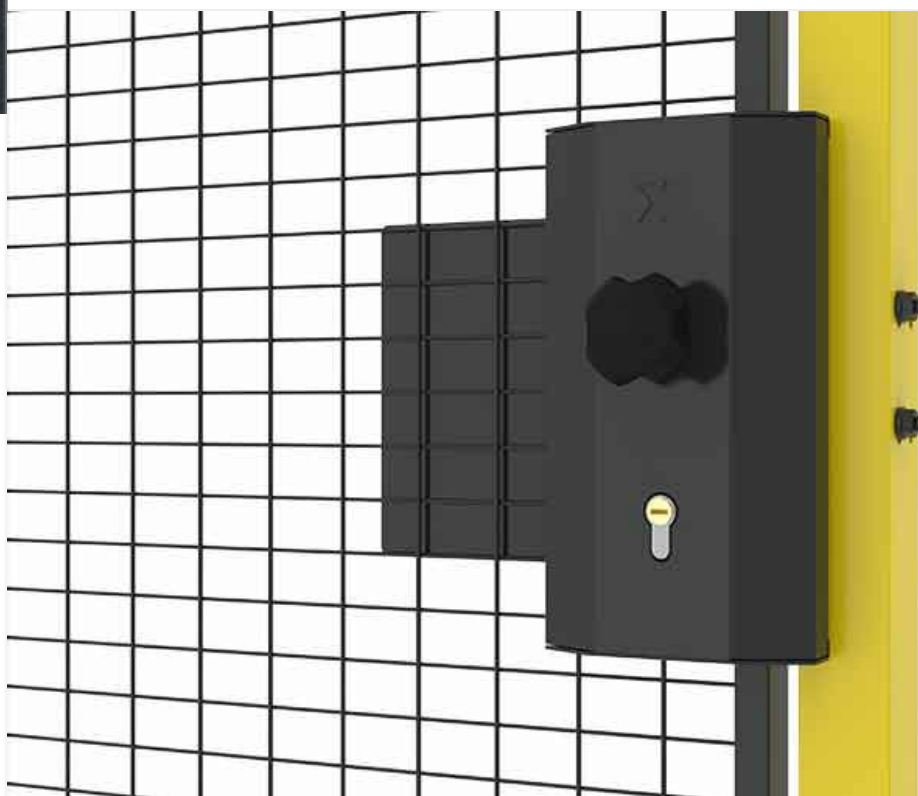

Serratura antipanico a cilindro

Migliora la sicurezza e gli accessi controllati con la nostra serratura antipanico a cilindro. Dotata di una serratura a cilindro europeo adattabile anche a cilindri di tipo americano, garantisce un'uscita rapida grazie allo sblocco antipanico che trasforma qualsiasi porta in una via di fuga.

La serratura antipanico a cilindro è progettata per ambienti che richiedono una sicurezza affidabile senza compromettere la facilità di uscita. La sua funzione di blocco è alimentata da un cilindro di tipo europeo, che garantisce uno stretto controllo degli accessi autorizzati. Compatibile con i formati di cilindro UE e USA (forma UE), consente un'installazione semplice e veloce su porte a cerniera singola. In situazioni di emergenza, lo sblocco antipanico integrato trasforma rapidamente la porta in una via di fuga sicura, garantendo ai soggetti interessati un'uscita immediata, mantenendo comunque un'affidabile protezione quotidiana.

Modelli

ARTICOLI / DESCRIZIONE

L16-15-0

Antipánico con maniglia e pomolo
