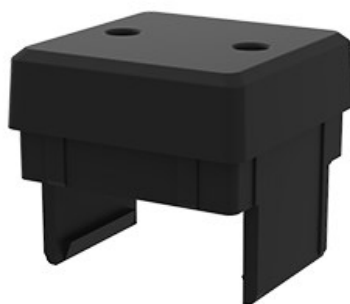

Tappo superiore

Posizionare all'estremità del montante.

Modelli

ARTICOLI / DESCRIZIONE

T01-17
Tappo superiore

T01-13
Tappo in gomma per il "foro" sul montante X-Guard (1 set = 36 pz)

Prodotti correlati

Altezza 1400 mm con pannelli

Il nostro Sistema di protezione X-Rail può essere utilizzato come protezione per i soppalchi. Il sistema è una modifica del nostro sistema X-Guard, di conseguenza può soddisfare due scopi contempor...

14 articoli

Altezza 2300 mm con pannelli

Il nostro Sistema di protezione X-Rail può essere utilizzato come protezione per i soppalchi. Il sistema è una modifica del nostro sistema X-Guard, di conseguenza può soddisfare due scopi contempor...

33 articoli

Altezza 2300 mm senza pannelli

Il nostro Sistema di protezione X-Rail può essere utilizzato come protezione per i soppalchi. Il sistema è una modifica del nostro sistema X-Guard, di conseguenza può soddisfare due scopi contempor...