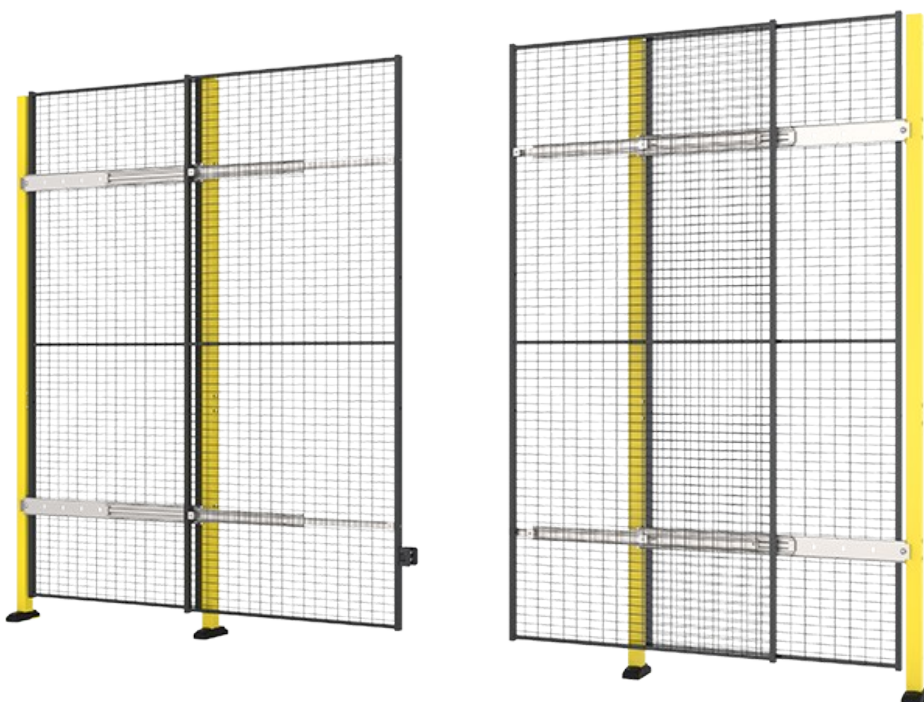

Porta scorrevole senza guida con chiusura centrale

Le porte scorrevoli singole senza guida sono la soluzione ideale quando attraverso l'apertura devono passare oggetti più alti rispetto alle guide. Questa porta è un'ottima soluzione per la movimentazione delle merci con un carroponte oppure un carrello elevatore.

L'altezza massima è 2.300 mm.

Le larghezze massime sono 900, 1.400 e 2.900 mm, mentre la larghezza della porta dipende dal pannello selezionato.

(Montanti, maniglie e pannelli non sono inclusi nel "pacchetto porta". Le dimensioni di apertura potrebbero essere limitate dal tipo di serratura selezionato.)

Modelli

Height 2300 5 articoli

ARTICOLI / DESCRIZIONE	LARGHEZZA MASSIMA DI APERTURA (MM)	MAX ALTEZZA (MM)	PANNELLO	SI ADATTA AL MONTANTE
 D27-XXX180 Sliding door without rail, centre lock	1740	2300	Mesh	Classic 50x50
 D27-XXX280 Sliding door without rail, centre lock	2740	2300	Mesh	Classic 50x50
 D47-XXX580 Sliding door without rail, centre lock	5760	2470	Mesh	Premium 70x70
 DP27-XXX180 Double sliding doors w/o upper frame - centre lock	1740	2300	Plastic Sheet metal	Classic 50x50
 DP27-XXX280 Double sliding doors w/o upper frame - centre lock	2740	2300	Plastic Sheet metal	Classic 50x50

Height 2500 mm 6 articoli

ARTICOLI / DESCRIZIONE	LARGHEZZA MASSIMA DI APERTURA (MM)	MAX ALTEZZA (MM)	PANNELLO	SI ADATTA AL MONTANTE
 D29-XXX380 Sliding door without rail with centre lock	3640	2500	Mesh	Classic 50x50
 D29-XXX480 Sliding door without rail with centre lock	4640	2500	Mesh	Classic 50x50
 D29-XXX580 Sliding door without rail with centre lock	5640	2500	Mesh	Classic 50x50
 DP29-XXX380 Sliding door without rail with centre lock	3640	2300	Plastic Sheet metal	Classic 50x50 Premium 70x70
 DP29-XXX480 Sliding door without rail with centre lock	4640	2300	Plastic Sheet metal	Classic 50x50 Premium 70x70