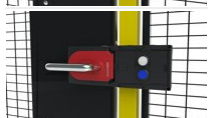

T10-30

Dispositivi di fissaggio Euchner MGB, porte a battente/scorrevoli, apertura verso destra o sinistra

T10-31

Staffa aggiuntiva per Euchner MGB con maniglia antipanico

T10-33

Staffa, Euchner MGB Profinet Box per porta a battente, destra / sinistra

T10-34

Fittings, Euchner MGB Profinet Box slidingdoor, right/left

T10-35

Extra MGB bracket, sliding door with centre locking, X-Guard

T10-36

Raccordi (kit), cerniera Euchner MGB2, destra / sinistra

T10-37

Fittings (kit), Euchner MGB2 single sliding door, right/left