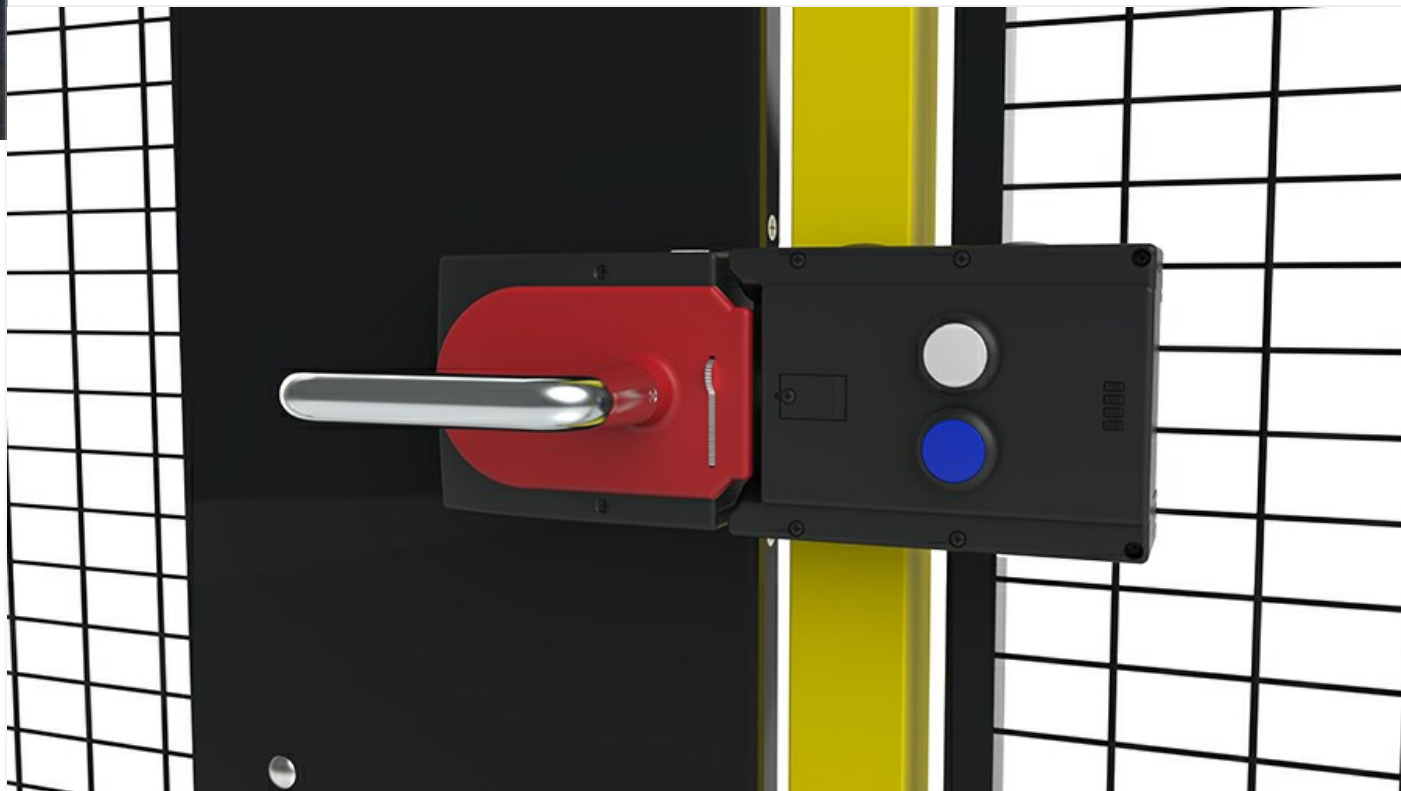

Euchner MGB

La serratura interbloccata MGB (Multifunctional Gate Box) è un sistema unico di interblocco e protezione per porte di sicurezza di macchine ed impianti. Quattro LED indicano lo stato dell'interblocco.

La serratura prevede uno stantuffo intelligente la cui posizione è riconosciuta da un transponder RFID a un codice unico. Questo impedisce la manomissione e rende la serratura MGB conforme alle norme EN ISO 13849-1 / SIL 3 secondo la norma EN 62061.

La serratura prevede anche un sistema di sblocco meccanico che permette di aprirla anche in caso di interruzione di corrente. Euchner MGB è dotata di un fermaporta meccanico nel metallo e di indicazioni per la massima facilità di regolazione del modulo maniglia. La maniglia è realizzata in metallo robusto e di facile presa e può essere ruotata a passi di 90° per adattarla all'installazione. La maniglia di apertura di emergenza all'interno facilita l'uscita del personale eventualmente rimasto nella zona di pericolo. All'attivazione, la porta si apre immediatamente e la macchina si arresta.

Durante gli interventi di manutenzione all'interno della zona di pericolo, è possibile estrarre un fermo che impedisce il bloccaggio della porta. Sulla piastra è previsto anche lo spazio per tre serrature a cerniera.