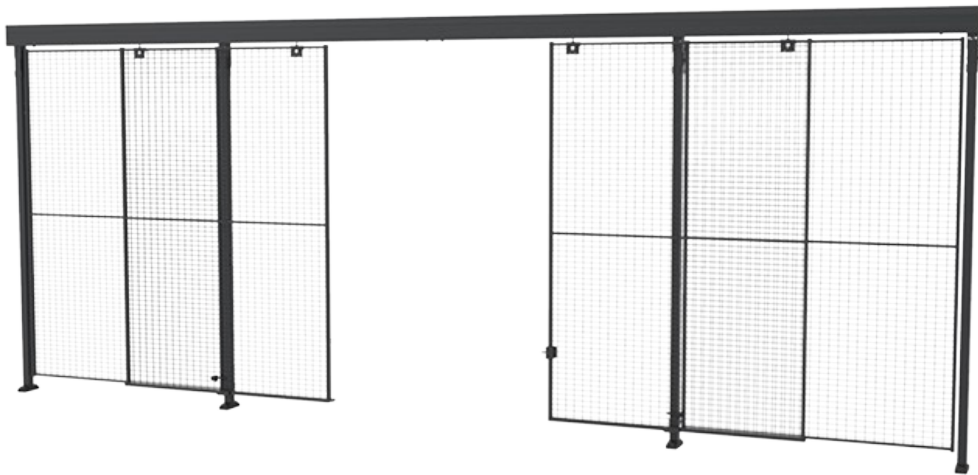

# Porta scorrevole con chiusura centrale

X-Store 2.0 può essere combinato anche con uno dei nostri "pacchetti porta". Gli ingressi e le uscite sono indicati chiaramente con diversi colori per pareti e pannelli delle porte. I "pacchetti porta" sono disponibili in nero RAL 9011, ma i colori possono essere adattati alle esigenze specifiche del cliente. Le porte scorrevoli doppie sono una soluzione ideale in caso di spazio limitato e quando è richiesta una porta centrale. Ogni sezione della porta scorre rispetto all'altra.

*(Montanti, maniglie e pannelli non sono inclusi nel "pacchetto porta". Le dimensioni di apertura potrebbero essere limitate dal tipo di serratura selezionato.)*

# Modelli

ARTICOLI / DESCRIZIONE	MAX LARGHEZZA (MM)	MAX ALTEZZA (MM)	PANNELLO	SI ADATTA AL MONTANTE
 <b>D22-XXX290</b> Sliding door with centre lock			Mesh	Classic 50x50
 <b>D22-XXX590</b>			Mesh	Classic 50x50
 <b>D42-XXX290</b>			Mesh	Premium 70x70
 <b>D42-XXX590</b>			Mesh	Premium 70x70
 <b>DP22-XXX290A</b> Double sliding doors with upper frame - centre lock	2820	2500	Plastic Sheet metal	Classic 50x50
 <b>DP22-XXX590A</b> Double sliding doors with upper frame - centre lock	5820	2500	Plastic Sheet metal	Classic 50x50
 <b>DP42-XXX290A</b> Double sliding doors with upper frame - centre lock	2870	2500	Plastic Sheet metal	Premium 70x70
 <b>DP42-XXX590A</b> Double sliding doors with upper frame - centre lock	5870	2500	Plastic Sheet metal	Premium 70x70

### Serratura a scatto

Con questa serratura a scatto, compatibile con i "pacchetti porta" X-Store 2.0, la porta si chiude con una semplice spinta ed è mantenuta chiusa dal fermo incorporato.

[3 articoli](#)