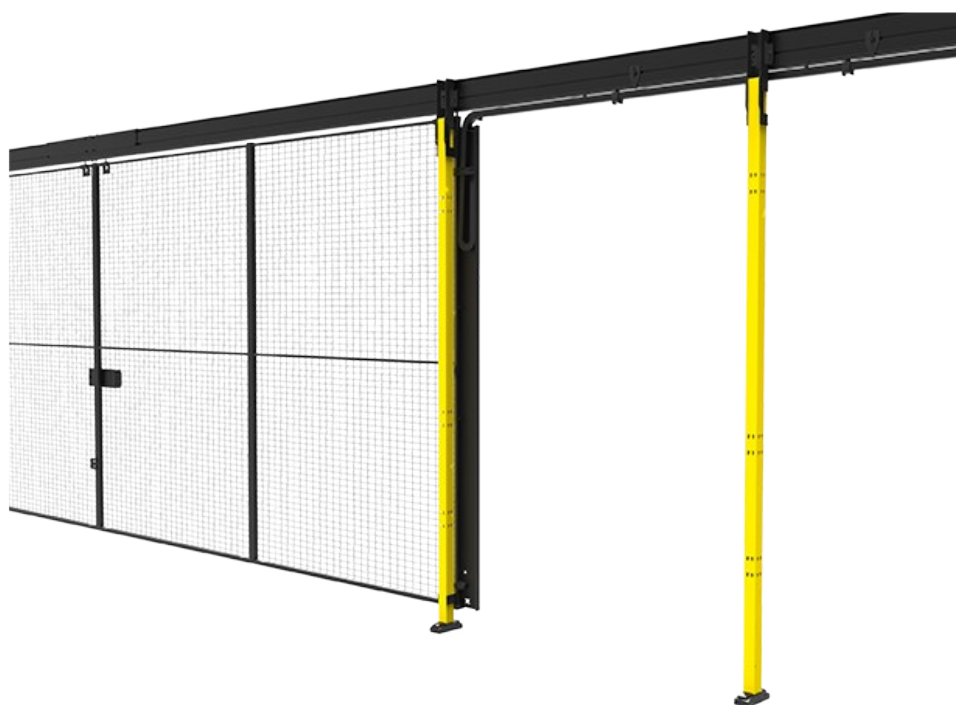

スライドドア用フレキシブル ケーブルチェーン

可動ドア自体に電力が必要な場合の、スライドドアのためのスマートでエレガントなソリューションです。

たとえば、ドアのインターロックスイッチに。特に、オーバーヘッドレールの有無にかかわらず、ケーブルを取り付けるための固定ポストがない、中央でロックするダブルスライドドア用に設計されています。システムの高さ、ドアのタイプ、および要求される開口部のサイズに応じて、さまざまなキットが作成されています。すべての組み合わせと品目番号のリストをご覧ください。

すべての高さ(1400 mmはなし)で利用できます。ケーブル径の限界は8 mmに設定されています。

注意: ドアの隣りに継続したパネルがない場合、このキットにより最大ドア開口部が182 mm以上減少します。

The X-Guard sliding door cable kit is an elegant and practical solution for supplying power to movable doors, particularly when an interlock switch or other electrical components are needed. Specifically designed for **double sliding doors with center lock**, it works seamlessly with or without an overhead rail—ideal in situations where a fixed post for cabling is unavailable.

A range of kits is available, tailored to system height, door type, and required opening size. This ensures compatibility with various **X-Guard machine guarding** configurations, providing a flexible and reliable industrial safety solution. The kit supports all heights except 1400 mm, with a maximum cable diameter of 8 mm.