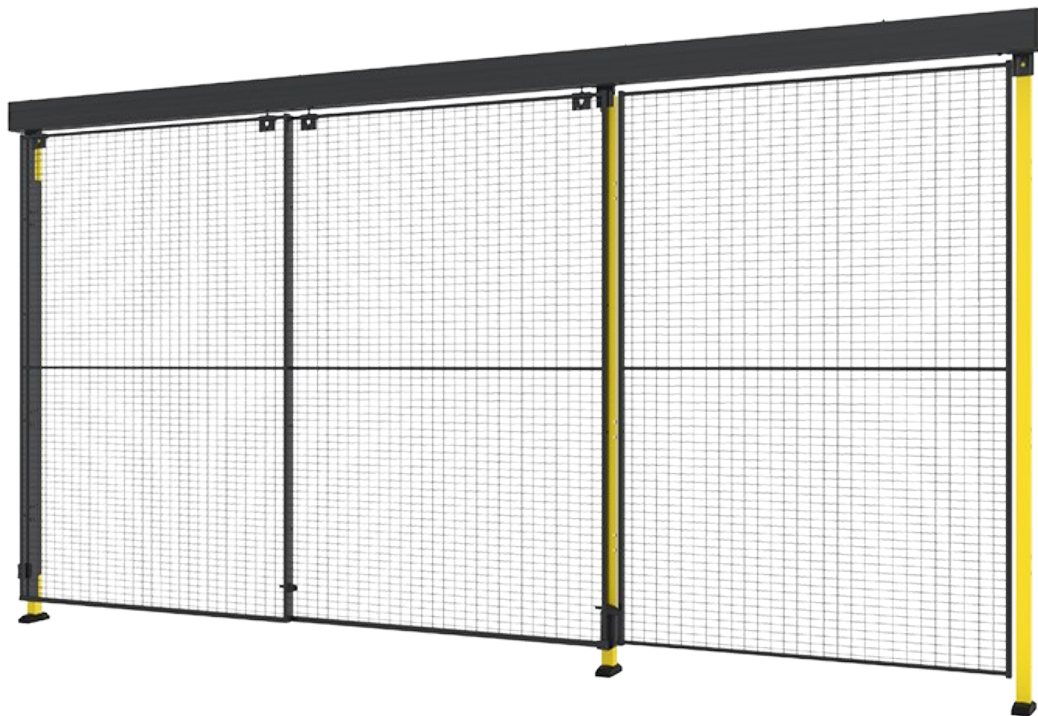

2段レール付きダブルスライド ドア

レール付き伸縮式ダブルスライドドアは、大きな開口部を確保したい一方で、横方向のスペースが限られている環境に最適なソリューションです。

パネルは横に大きくスライドするのではなく、互いに重なり合うように伸縮する構造のため、省スペースでの開閉を実現します。

[安全柵・扉・ドアの製品一覧を見る](#)

最大高さは2500 mm、最大幅は2x1500 mmです。*最大幅は、使用するロックソリューションによって異なります。

(ポスト、ハンドル、パネルはドアパッケージに含まれません。開口部の寸法は、選択したロックの種類により制限される場合があります。)

モデル

高さ2000 mm 4 品目

品目 / 本製品について	最大開口幅 (MM)	最大高さ (MM)	パネル	フィットポスト
 D23-200300R 2x1500	2880	2000	Mesh	Classic 50x50
 D23-200300L 2x1500	2880	2000	Mesh	Classic 50x50
 D43-200300R 2x1500	2900	2000	Mesh	Premium 70x70
 D43-200300L 2x1500	2900	2000	Mesh	Premium 70x70

高さ2300 mm 4 品目

品目 / 本製品について	最大開口幅 (MM)	最大高さ (MM)	パネル	フィットポスト
 D23-230300R 2x1500	2880	2300	Mesh Plastic Sheet metal	Classic 50x50
 D23-230300L 2x1500	2880	2300	Mesh Plastic Sheet metal	Classic 50x50
 D43-230300R 2x1500	2900	2300	Mesh Plastic Sheet metal	Premium 70x70
 D43-230300L 2x1500	2900	2300	Mesh Plastic Sheet metal	Premium 70x70

関連製品

キックプレート

キックプレートは、パネル用とドア用の二種類があります。以下の製品シリーズに取り付けてご使用いただくことができます。・X-Rail・X-Guard(エクス・ガード)クラシック/プレミアム/Lite・X-Store 2.0 パネル用キックプレートは、1000mmと1500mmの二種類。他の長さについては、組み立て時に現場でプレートを適切な長さにカットする必要があります。 ドア用キッ...