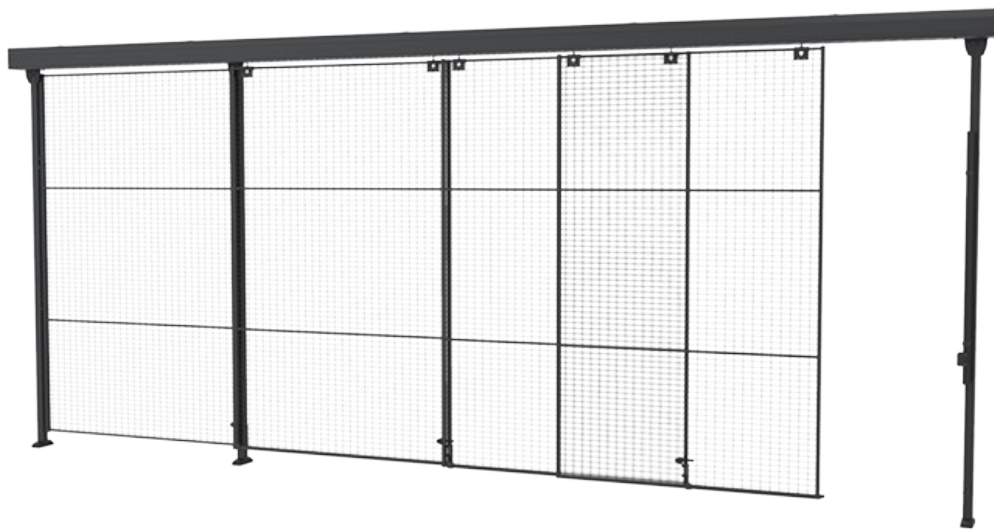

3段レール付きトリプルスライドドア

3段レール付きトリプルスライドドアは、倉庫用パーティションに設置する大開口タイプのアクセスドアです。非常に広い開口部が必要でありながら、ドアを収納する横方向のスペースが限られている場所に最適です。3段レール構造により、3枚のドアパネルを重ねて収納できるため、省スペースで大きな開口部を確保し、人や資材の搬入・搬出をスムーズに行えます。

※ポスト・ハンドル・パネルはドアパッケージに含まれません。開口寸法は選択するロック機構の種類によって異なる場合があります。

モデル

品目 / 本製品について	幅 (MM)	高さ (MM)	パネル	フィットポスト
 D23-XXX450				
 D43-XXX450				

関連製品

スナップロック

スナップロックは、X-Store倉庫パーティション用ドアに適したロック機構です。ドアを押すだけで簡単に閉まり、内蔵キャッチにより確実に閉じた状態を保持します。シンプルな構造で、日常的な出入りが多い倉庫環境に適しています。

3 品目

X-It シリンダー錠

Axelent X-Itは、マシンガードや倉庫・工場向けメッシュパネルシステム専用に設計されたキー付きシリンダーロックです。独自設計により、簡単に取り付けられるだけでなく、Axelent製品に加え、市販の互換性のあるメッシュフェンスや安全フェンスにも幅広く対応します。設備や作業エリアへのアクセス管理を強化し、安全性の向上に貢献します。

18 品目