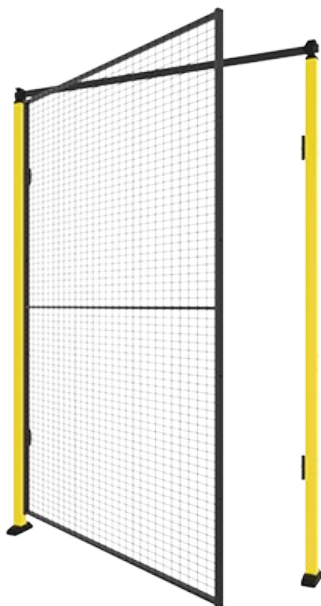

シングルヒンジドア

シングルヒンジドアは、安全柵に組み込む出入口用の扉として設計されており、作業エリアへの安全かつスムーズなアクセスを実現します。

各種ロック機能に対応しており、アクセス制御を行う通常の出入口ドアとしてはもちろん、非常時の避難経路としても使用可能です。

[安全柵 扉・ドアの製品一覧を見る](#)

最大幅は1500 mmです。*最大幅は使用するロック機能によって異なります。

(ポスト、ハンドル、パネルはドアパッケージに含まれません。開口部の寸法は、選択したロックの種類により制限される場合があります。)

モデル

最小高さ2755 3 品目

品目 / 本製品について	幅 (MM)	最大幅 (MM)	最大開口幅 (MM)	最小高さ (MM)	最大高さ (MM)	パネル	フィットポスト
 D10-XXX150B 上部フレーム付きシングルヒンジドア			1455	2755	3255	Mesh Classic 50x50	
 D11-XXX150B 上部フレームなしシングルヒンジドア			1455	2755	3250	Mesh Classic 50x50	
 D30-XXX150B 上部フレーム付きシングルヒンジドア			1450	2755	3250	Mesh Premium 70x70	

最大高さ2500 6 品目

品目 / 本製品について	幅 (MM)	最大幅 (MM)	最大開口幅 (MM)	最小高さ (MM)	最大高さ (MM)	パネル	フィットポスト
 D10-XXX150A 上部フレーム付きシングルヒンジドア			1455		2500	Mesh	Classic 50x50
 D11-XXX150A 上部フレームなしシングルヒンジドア			1455		2500	Mesh	Classic 50x50
 D30-XXX150A 上部フレーム付きシングルヒンジドア			1450		2500	Mesh	Premium 70x70
 DP10-XXX150A 上部フレーム付きシングルヒンジドア			1445		2300	Plastic Sheet metal	Classic 50x50
 DP11-XXX150A 上部フレームなしシングルヒンジドア			1445		2300	Plastic Sheet metal	Classic 50x50 Premium 70x70
 DP30-XXX150A 上部フレーム付きシングルヒンジドア			1450		2300	Plastic Sheet metal	Premium 70x70

関連製品

キックプレート

キックプレートは、パネル用とドア用の二種類があります。以下の製品シリーズに取り付けてご使用いただくことができます。・X-Rail・X-Guard(エクス・ガード)クラシック/プレミアム/Lite・X-Store 2.0 パネル用キックプレートは、1000mmと1500mmの二種類。他の長さについては、組み立て時に現場でプレートを適切な長さにカットする必要があります。 ドア用キッ...