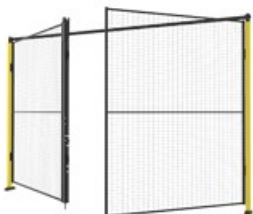

DOORS

ダブルヒンジドア

ダブルヒンジドアは、アクセスドアとしてだけでなく、資材や製品の出し入れにも適しています。両開き構造により開口部を広く確保でき、搬入・搬出作業を効率化します。安全柵 扉・ドアの製品一覧を見る

12 品目