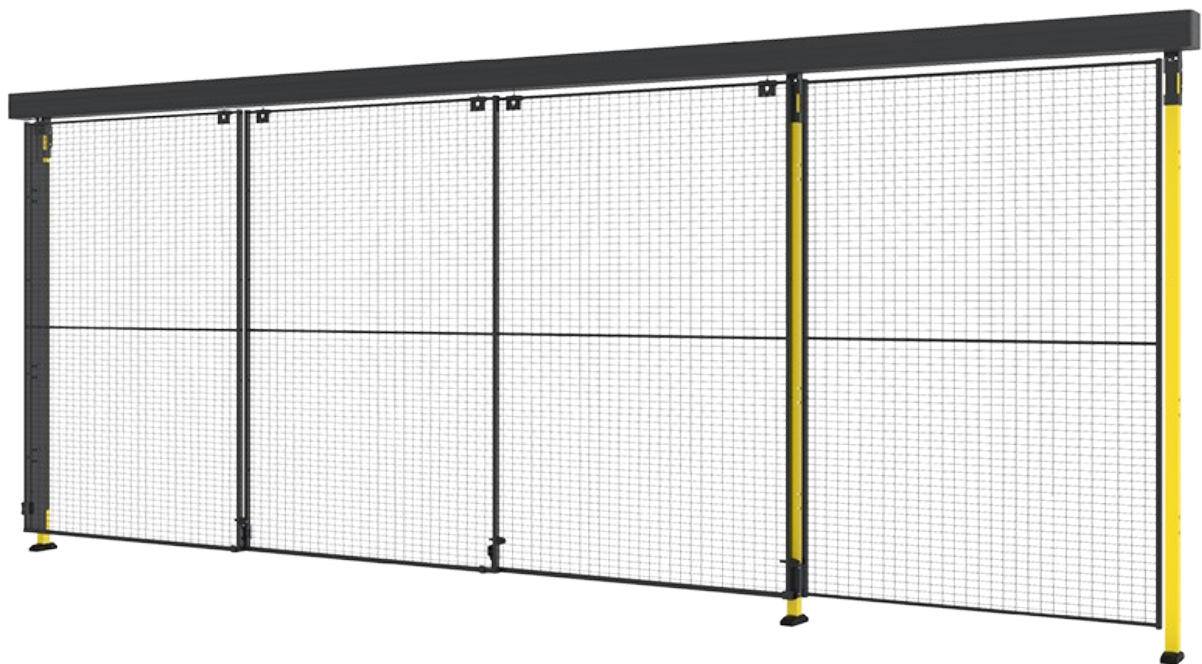

# 3段レール付きトリプルスライドドア

レール付き伸縮式トリプルスライドドアは、大きな開口部を確保したい一方で、横方向のスペースが限られている環境に最適なソリューションです。

複数のパネルが互いに重なり合うように伸縮する構造により、横方向のスペースを抑えながら、より広い開口部を確保できます。

[安全柵 扉・ドアの製品一覧を見る](#)

最大高さは2500 mm、最大幅は3x1500 mmです。\*最大幅は、使用するロックソリューションによって異なります。

(ポスト、ハンドル、パネルはドアパッケージに含まれません。開口部の寸法は、選択したロックの種類により制限される場合があります。)

## 高さ2000 mm 4 品目

品目 / 本製品について	最大開口幅 (MM)	最大高さ (MM)	パネル	フィットポスト
 <b>D23-200450R</b> 3x1500	4360	2150	Mesh	Classic 50x50
 <b>D23-200450L</b> 3x1500	4360	2150	Mesh	Classic 50x50
 <b>D43-200450R</b> 3x1500	4385	2150	Mesh	Premium 70x70
 <b>D43-200450L</b> 3x1500	4385	2150	Mesh	Premium 70x70

## 高さ2300 mm 4 品目

品目 / 本製品について	最大開口幅 (MM)	最大高さ (MM)	パネル	フィットポスト
 <b>D23-230450R</b> 3x1500	4360	2450	Mesh Plastic Sheet metal	Classic 50x50
 <b>D23-230450L</b> 3x1500	4360	2450	Mesh Plastic Sheet metal	Classic 50x50
 <b>D43-230450R</b> 3x1500	4385	2450	Mesh	Premium 70x70
 <b>D43-230450L</b> 3x1500	4385	2450	Mesh Plastic Sheet metal	Premium 70x70